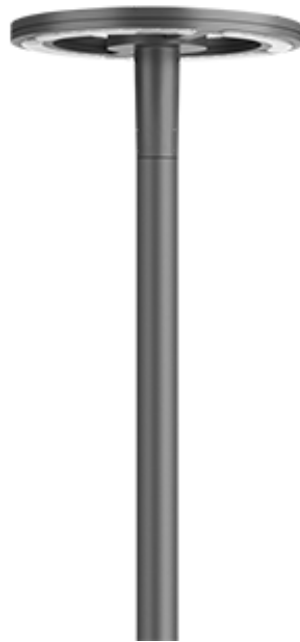

105-0339

CFT540-CC LED

**we-ef**

### Beschreibung

RGBW/RGBA Farbwechsler. IP66, SKI. IK08. Korrosionsbeständiger Aluminiumguss. PCS beschichtete Edelstahlschrauben. 5CE Korrosionsschutz. CCG® Controlled Compression Gasket Silikondichtung. RFC® Reflection Free Contour Abdeckung. Eingebaute elektronische Betriebsgeräte, thermisch getrennt. DMX Schnittstelle. CAD-optimierte OLC® One LED Concept Technik zur Lichtlenkung und Entblendung. Eingebaute LED Platine. Die Leuchte wird anschlussfertig geliefert und muss zur Installation nicht geöffnet werden.

Gewicht	13.30 kg
Lichtverteilung	symmetrisch, entblendet [C50]
Lichtquelle	LED-36/95W - RGBW/4K
CRI	20/80
Netz	EVG [DMX]
LEDs	36
Bemessungsleistung	99 W