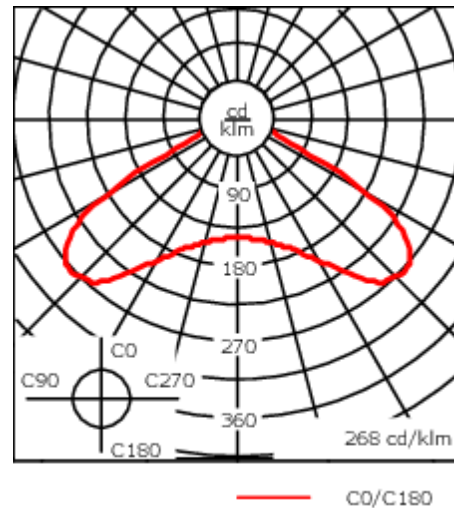

Spezifikationen

Materialbeschreibung

Gehäuse	Korrosionsbeständiger Aluminiumguss
Abdeckung	PMMA RFC® Reflection Free Contour technology
Farben	RAL9004 Signalschwarz RAL9006 Weißaluminium RAL9007 Graualuminium RAL7016 Anthrazitgrau RAL9016 Verkehrsweiß
Dichtung	CCG® Silikondichtung
Schrauben	PCS beschichtete Edelstahlschrauben
Schutzart	IP66
Schlagfestigkeit	IK08
Korrosionsbeständigkeit	5CE
Windangriffsfläche	0.24 m²

Elektrische Beschreibung

Netz	220-240V / 50-60 Hz
Netzgerät / Vorschaltgerät	Eingebaute elektronische Betriebsgeräte. DMX
Leistungsfaktor	> 0.9
Überspannungsschutz	6/6 kV (optional SP10)

WE-EF LEUCHTEN GmbH

Töpinger Straße 16, 29646 Bispingen, Germany - Tel: +49 5194 909-0

info.germany@we-ef.com - <https://we-ef.com/de>

Technische Änderungen und Irrtümer vorbehalten. - Erstellt am 19.04.2025