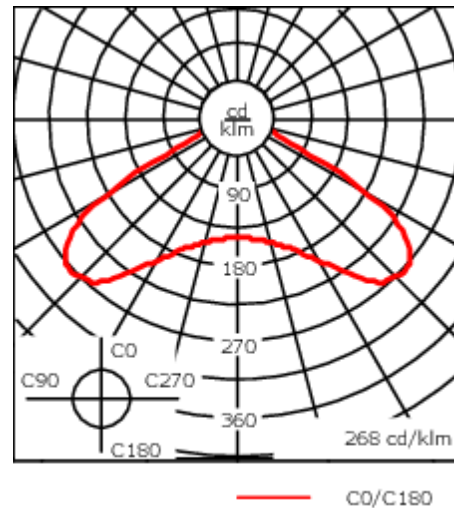

Spécifications

Description du matériel

Corps	Corps en fonte d'aluminium, visserie inox avec traitement PCS
Lentille	PMMA, technologie OLC®
Couleurs	Peinture poudre disponible avec 35 couleurs différents
Joint	Joint silicone CCG®
Visserie	PCS Inox avec revêtement polymère
IP	IP66
IK	IK08
Protection contre la corrosion	5CE
Surface exposée au vent	0.24 m²

Description électrique

Alimentation électrique	220-240V / 50-60 Hz
Driver	Driver électronique. DMX
Power factor	> 0.9
Protection contre les surtensions	6/6 kV (optional SP10)

WE-EF LUMIERE

ZAC de Chesnes Nord, 6 Rue de Brisson, CS80330, 38290 Satolas et Bonce - Téléphone: +33 4 74 99 14 44
info.france@we-ef.com - <https://we-ef.com/fr>

Sous réserve de modifications techniques et d'erreurs. - Généré le 08/06/2025