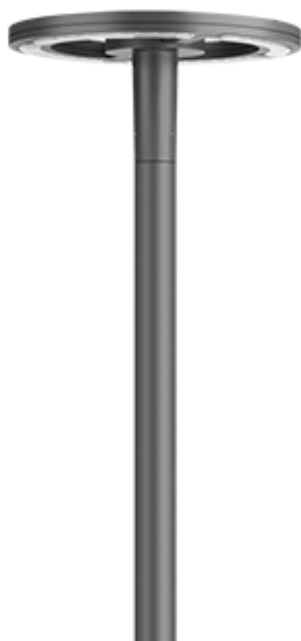

105-0340

CFT540-CC LED

we-ef

Description

Changement de couleurs RGBW/RGBA. IP66. Classe I. IK08. Corps en fonte d'aluminium. Visserie inox avec traitement PCS. Protection contre la corrosion 5CE. Vasque autonettoyante en polycarbonate, RFC® (technologie Reflection Free Contour). Joint silicone CCG® (compression contrôlée). Modules LED interchangeables avec dissipateur de chaleur. DMX interface. Lentille LED avec technologie OLC® (mono optique multidirectionnelle) pour la maîtrise du flux et l'uniformité de l'éclairage. ULR = 0%. Code de flux CIE n°3. Ce luminaire respecte l'Arrêté TREP 1831126A.

Poids	13.30 kg
Types photométries	[C50] Circulaire symétrique
Type de Lampes	LED-36/95W/230mA - RGBA (PCA)
IRC	20
Alimentation électrique	DMX
LEDs	36
Rated input power	99 W

Flux lumineux nominal (lm)

LED Lumen	195
Total Lumen	7020
Tj	85

Sous réserve de modifications techniques et d'erreurs. - Généré le 08/06/2025

Spécifications

Description du matériel

Corps	Corps en fonte d'aluminium, visserie inox avec traitement PCS
Lentille	PMMA, technologie OLC®
Couleurs	Peinture poudre disponible avec 35 couleurs différents
Joint	Joint silicone CCG®
Visserie	PCS Inox avec revêtement polymère
IP	IP66
IK	IK08
Protection contre la corrosion	5CE
Surface exposée au vent	0.24 m ²