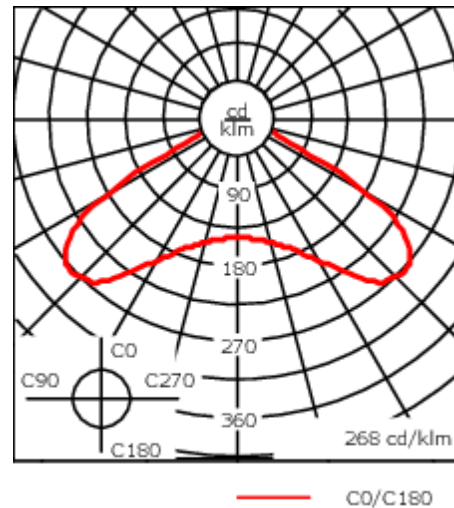

Spécifications

Description du matériel

Corps	Corps en fonte d'aluminium, visserie inox avec traitement PCS
Lentille	PMMA RFC® Reflection Free Contour technology
Couleurs	RAL9004 Noir de sécurité RAL9007 Aluminium gris RAL7016 Gris anthracite RAL9016 Blanc signalisation
Joint	Joint silicone CCG®
Visserie	PCS Inox avec recouvrement polymère
IP	IP66
IK	IK08
Protection contre la corrosion	5CE
Surface exposée au vent	0.24 m²