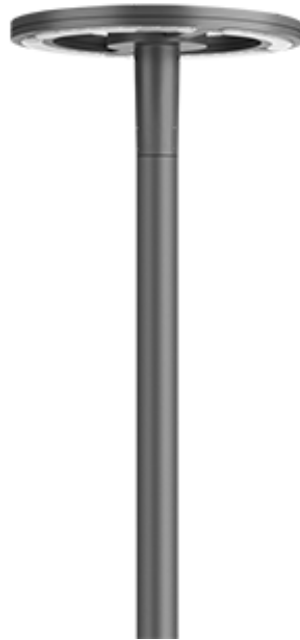

105-0342

CFT540-CC LED

we-ef

Beschreibung

RGBW/RGBA Farbwechsler. IP66, SKI. IK08. Korrosionsbeständiger Aluminiumguss. PCS beschichtete Edelstahlschrauben. 5CE Korrosionsschutz. CCG® Controlled Compression Gasket Silikondichtung. RFC® Reflection Free Contour Abdeckung. Eingebaute elektronische Betriebsgeräte, thermisch getrennt. DMX Schnittstelle. CAD-optimierte OLC® One LED Concept Technik zur Lichtlenkung und Entblendung. Eingebaute LED Platine. Die Leuchte wird anschlussfertig geliefert und muss zur Installation nicht geöffnet werden.

Gewicht	13.30 kg
Lichtverteilung	rechteckig [R]
Lichtquelle	LED-36/95W - RGBW/4K
CRI	20/80
Netz	EVG [DMX]
LEDs	36
Bemessungsleistung	99 W
Nominal Lichtstrom (lm)	
LED Lumen	240
Total Lumen	8640
Tj	85
Bemessungslichtstrom (lm)	
LED Lumen	185.8
Total Lumen	6689.1
Ta	25