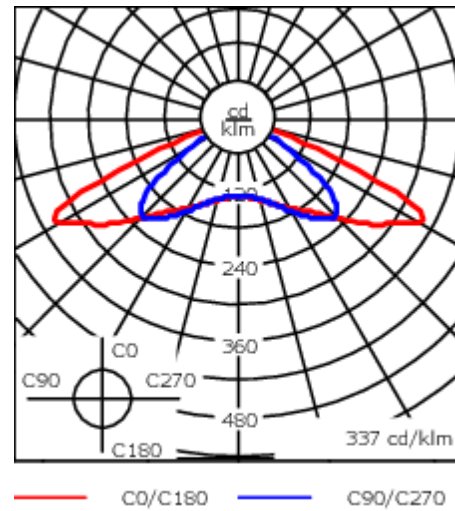

Spezifikationen

Materialbeschreibung

Gehäuse	Korrosionsbeständiger Aluminiumguss
Abdeckung	PMMA RFC® Reflection Free Contour technology
Farben	RAL9004 Signalschwarz RAL9006 Weißaluminium RAL9007 Graualuminium RAL7016 Anthrazitgrau RAL9016 Verkehrsweiß
Dichtung	CCG® Silikondichtung
Schrauben	PCS beschichtete Edelstahlschrauben
Schutzart	IP66
Schlagfestigkeit	IK08
Korrosionsbeständigkeit	5CE
Windangriffsfläche	0.24 m²

Elektrische Beschreibung

Netz	220-240V / 50-60 Hz
Netzgerät / Vorschaltgerät	Eingebaute elektronische Betriebsgeräte. DMX
Leistungsfaktor	> 0.9
Überspannungsschutz	6/6 kV (optional SP10)

WE-EF LEUCHTEN GmbH

Töpinger Straße 16, 29646 Bispingen, Germany - Tel: +49 5194 909-0
info.germany@we-ef.com - <https://we-ef.com/de>

Technische Änderungen und Irrtümer vorbehalten. - Erstellt am 23.11.2024