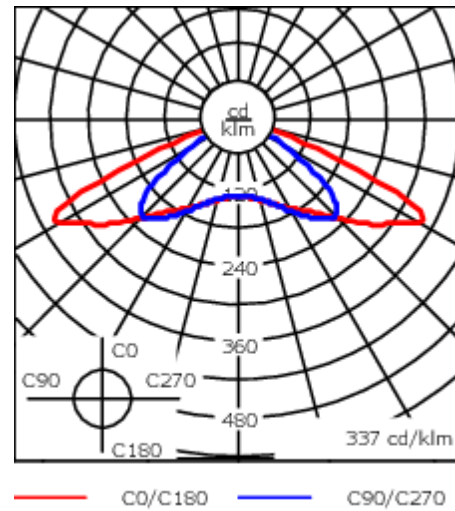

Spezifikationen

Materialbeschreibung

Gehäuse	Korrosionsbeständiger Aluminiumguss
Abdeckung	PMMA RFC® Reflection Free Contour technology
Farben	RAL9004 Signalschwarz RAL9007 Graualuminium RAL7016 Anthrazitgrau RAL9016 Verkehrsweiß
Dichtung	CCG® Silikondichtung
Schrauben	PCS beschichtete Edelstahlschrauben
Schutzart	IP66
Schlagfestigkeit	IK08
Korrosionsbeständigkeit	5CE
Windangriffsfläche	0.24 m²

Elektrische Beschreibung

Netz	220-240V / 50-60 Hz
Netzgerät / Vorschaltgerät	Eingebaute elektronische Betriebsgeräte. DMX
Leistungsfaktor	> 0.9
Überspannungsschutz	6/6 kV (optional SP10)

WE-EF Switzerland AG

Himmelrichstrasse 6, 6003 Luzern - Tel: +41 41 210 49 95

info.switzerland@we-ef.com - <https://we-ef.com/ch_de>

Technische Änderungen und Irrtümer vorbehalten. - Erstellt am 23.10.2024