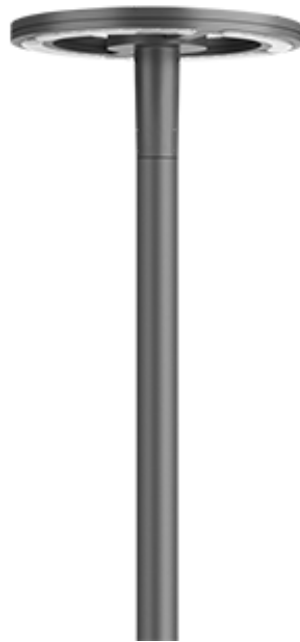

105-0342

CFT540-CC LED

we-ef

Beschreibung

RGBW/RGBA Farbwechsler. IP66, SKI. IK08. Korrosionsbeständiger Aluminiumguss. PCS beschichtete Edelstahlschrauben. 5CE Korrosionsschutz. CCG® Controlled Compression Gasket Silikondichtung. RFC® Reflection Free Contour Abdeckung. Eingebaute elektronische Betriebsgeräte, thermisch getrennt. DMX Schnittstelle. CAD-optimierte OLC® One LED Concept Technik zur Lichtlenkung und Entblendung. Eingebaute LED Platine. Die Leuchte wird anschlussfertig geliefert und muss zur Installation nicht geöffnet werden.

Gewicht	13.30 kg
Lichtverteilung	rectangular [R]
Lichtquelle	LED-36/95W - RGBW/4K
CRI	20/80
Netz	EVG [DMX]
LEDs	36
Bemessungsleistung	99 W

Nominal Lichtstrom (lm)

LED Lumen	240
Total Lumen	8640
Tj	85

Bemessungslichtstrom (lm)

Spezifikationen

Materialbeschreibung

Gehäuse	Korrosionsbeständiger Aluminiumguss
Abdeckung	PMMA RFC® Reflection Free Contour technology
Farben	<div style="display: flex; align-items: center;"> <div style="width: 20px; height: 15px; background-color: black; margin-right: 5px;"></div> RAL9004 Signalschwarz </div> <div style="display: flex; align-items: center; margin-top: 5px;"> <div style="width: 20px; height: 15px; background-color: gray; margin-right: 5px;"></div> RAL9007 Graualuminium </div> <div style="display: flex; align-items: center; margin-top: 5px;"> <div style="width: 20px; height: 15px; background-color: darkgray; margin-right: 5px;"></div> RAL7016 Anthrazitgrau </div> <div style="display: flex; align-items: center; margin-top: 5px;"> <div style="width: 20px; height: 15px; background-color: lightgray; margin-right: 5px;"></div> RAL9016 Verkehrsweiß </div>
Dichtung	CCG® Silikondichtung
Schrauben	PCS beschichtete Edelstahlschrauben
Schutzart	IP66
Schlagfestigkeit	IK08
Korrosionsbeständigkeit	5CE
Windangriffsfläche	0.24 m ²