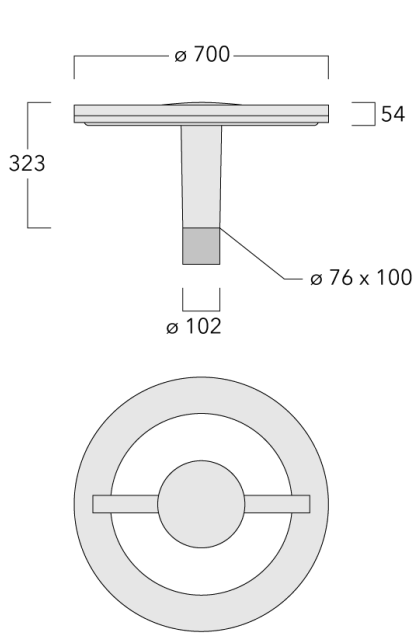

Spezifikationen

Materialbeschreibung

Gehäuse	Korrosionsbeständiger Aluminiumguss
Abdeckung	PMMA RFC® Reflection Free Contour technology
Farben	RAL9004 Signalschwarz RAL9007 Graualuminium RAL7016 Anthrazitgrau RAL9016 Verkehrsweiß
Dichtung	CCG® Silikondichtung
Schrauben	PCS beschichtete Edelstahlschrauben
Schutzart	IP66
Schlagfestigkeit	IK08
Korrosionsbeständigkeit	5CE
Windangriffsfläche	0.24 m²

Elektrische Beschreibung

Netz	220-240V / 50-60 Hz
Netzgerät / Vorschaltgerät	Eingebaute elektronische Betriebsgeräte. DMX
Leistungsfaktor	> 0.9
Überspannungsschutz	6/6 kV (optional SP10)

WE-EF Switzerland AG

Himmelrichstrasse 6, 6003 Luzern - Tel: +41 41 210 49 95

info.switzerland@we-ef.com - <https://we-ef.com/ch_de>

Technische Änderungen und Irrtümer vorbehalten. - Erstellt am 23.10.2024