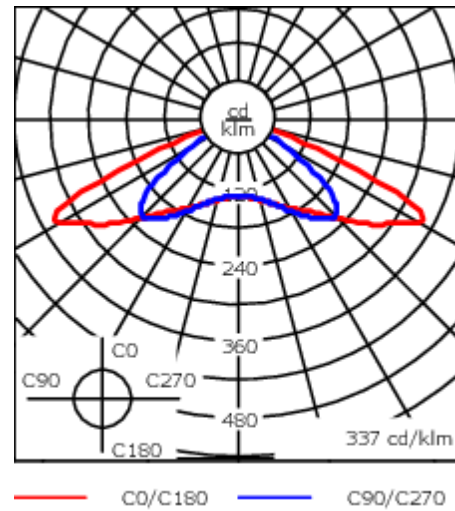

Spécifications

Description du matériel

Corps	Corps en fonte d'aluminium, visserie inox avec traitement PCS
Lentille	PMMA, technologie OLC®
Couleurs	Peinture poudre disponible avec 35 couleurs différents
Joint	Joint silicone CCG®
Visserie	PCS Inox avec recouvrement polymère
IP	IP66
IK	IK08
Protection contre la corrosion	5CE
Surface exposée au vent	0.24 m²

Description électrique

Alimentation électrique	220-240V / 50-60 Hz
Driver	Driver électronique. DMX
Power factor	> 0.9
Protection contre les surtensions	6/6 kV (optional SP10)

WE-EF LUMIERE

ZAC de Chesnes Nord, 6 Rue de Brisson, CS80330, 38290 Satolas et Bonce - Téléphone: +33 4 74 99 14 44
info.france@we-ef.com - <https://we-ef.com/fr>

Sous réserve de modifications techniques et d'erreurs. - Généré le 23/11/2024