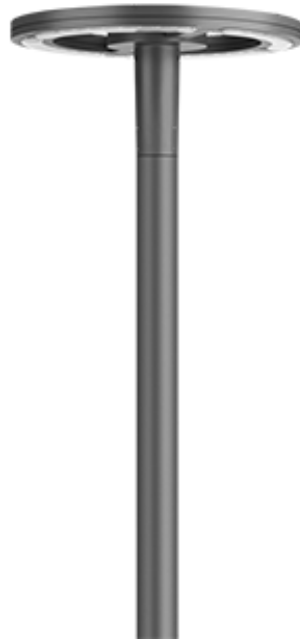

105-0342

CFT540-CC LED

we-ef

Description

Changement de couleurs RGBW/RGBA. IP66. Classe I. IK08. Corps en fonte d'aluminium. Visserie inox avec traitement PCS. Protection contre la corrosion 5CE. Vasque autonettoyante en polycarbonate, RFC® (technologie Reflection Free Contour). Joint silicone CCG® (compression contrôlée). Modules LED interchangeables avec dissipateur de chaleur. DMX interface. Lentille LED avec technologie OLC® (mono optique multidirectionnelle) pour la maîtrise du flux et l'uniformité de l'éclairage.

Poids	13.30 kg
Distribution de la lumière	symétrique, lentille diffusante rectangulaire [R]
Source lumineuse	LED-36/95W - RGBW/4K
IRC	20/80
Alimentation électrique	ballast électronique [DMX]
LEDs	36
Rated input power	99 W

info.switzerland@we-ef.com - https://we-ef.com/ch_fr

Sous réserve de modifications techniques et d'erreurs. - Généré le 23/10/2024

Spécifications

Description du matériel

Corps	Corps en fonte d'aluminium, visserie inox avec traitement PCS
Lentille	PMMA RFC® Reflection Free Contour technology
Couleurs	<div style="display: flex; align-items: center;"> <div style="width: 20px; height: 15px; background-color: black; margin-right: 5px;"></div> RAL9004 Noir de sécurité </div> <div style="display: flex; align-items: center; margin-top: 5px;"> <div style="width: 20px; height: 15px; background-color: gray; margin-right: 5px;"></div> RAL9007 Aluminium gris </div> <div style="display: flex; align-items: center; margin-top: 5px;"> <div style="width: 20px; height: 15px; background-color: darkgray; margin-right: 5px;"></div> RAL7016 Gris anthracite </div> <div style="display: flex; align-items: center; margin-top: 5px;"> <div style="width: 20px; height: 15px; background-color: lightgray; margin-right: 5px;"></div> RAL9016 Blanc signalisation </div>
Joint	Joint silicone CCG®
Visserie	PCS Inox avec recouvrement polymère
IP	IP66
IK	IK08
Protection contre la corrosion	5CE
Surface exposée au vent	0.24 m ²