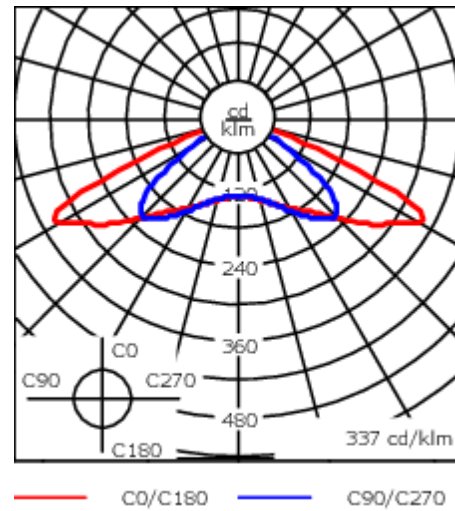

Spécifications

Description du matériel

Corps	Corps en fonte d'aluminium, visserie inox avec traitement PCS
Lentille	PMMA RFC® Reflection Free Contour technology
Couleurs	RAL9004 Noir de sécurité RAL9007 Aluminium gris RAL7016 Gris anthracite RAL9016 Blanc signalisation
Joint	Joint silicone CCG®
Visserie	PCS Inox avec recouvrement polymère
IP	IP66
IK	IK08
Protection contre la corrosion	5CE
Surface exposée au vent	0.24 m²