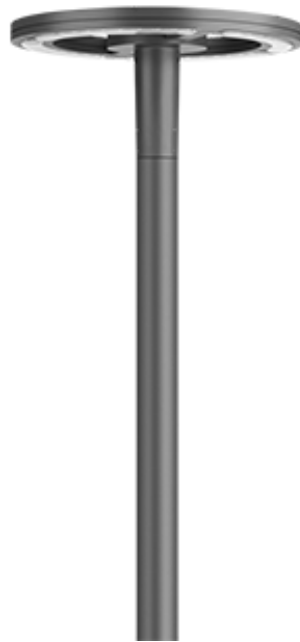

105-0341

CFT540-CC LED

**we-ef**

### Beschreibung

RGBW/RGBA Farbwechsler. IP66, SKI. IK08. Korrosionsbeständiger Aluminiumguss. PCS beschichtete Edelstahlschrauben. 5CE Korrosionsschutz. CCG® Controlled Compression Gasket Silikondichtung. RFC® Reflection Free Contour Abdeckung. Eingebaute elektronische Betriebsgeräte, thermisch getrennt. DMX Schnittstelle. CAD-optimierte OLC® One LED Concept Technik zur Lichtlenkung und Entblendung. Eingebaute LED Platine. Die Leuchte wird anschlussfertig geliefert und muss zur Installation nicht geöffnet werden.

Gewicht	13.30 kg
Lichtverteilung	rechteckig [R]
Lichtquelle	LED-36/95W - RGBW/3K
CRI	20/80
Netz	EVG [DMX]
LEDs	36
Bemessungsleistung	99 W