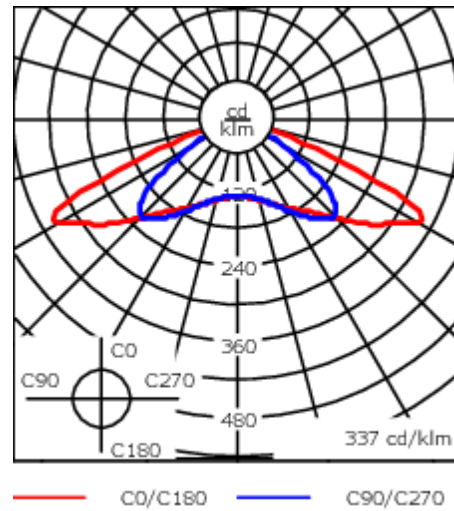

105-0341

CFT540-CC LED

we-ef

Spezifikationen

Materialbeschreibung

Gehäuse	Korrosionsbeständiger Aluminiumguss
Abdeckung	PMMA RFC® Reflection Free Contour technology
Farben	RAL9004 Signalschwarz RAL9006 Weißaluminium RAL9007 Graualuminium RAL7016 Anthrazitgrau RAL9016 Verkehrsweiß
Dichtung	CCG® Silikondichtung
Schrauben	PCS beschichtete Edelstahlschrauben
Schutzart	IP66
Schlagfestigkeit	IK08
Korrosionsbeständigkeit	5CE
Windangriffsfläche	0.24 m²

Elektrische Beschreibung

Netz	220-240V / 50-60 Hz
Netzgerät / Vorschaltgerät	Eingebaute elektronische Betriebsgeräte. DMX
Leistungsfaktor	> 0.9
Überspannungsschutz	6/6 kV (optional SP10)

WE-EF LEUCHTEN GmbH

Töpinger Straße 16, 29646 Bispingen, Germany - Tel: +49 5194 909-0

info.germany@we-ef.com - <https://we-ef.com/de>

Technische Änderungen und Irrtümer vorbehalten. - Erstellt am 05.10.2025