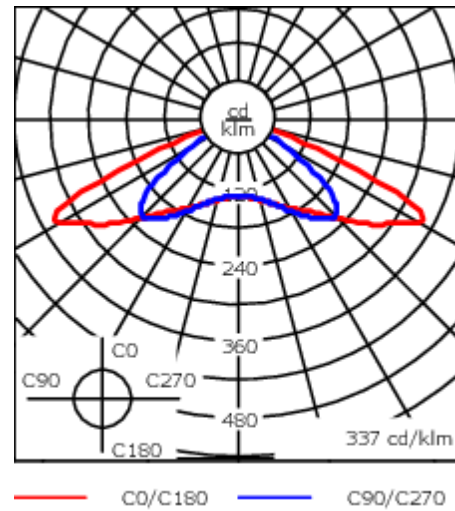

Spezifikationen

Materialbeschreibung

Gehäuse	Korrosionsbeständiger Aluminiumguss
Abdeckung	PMMA RFC® Reflection Free Contour technology
Farben	RAL9004 Signalschwarz RAL9006 Weißaluminium RAL9007 Graualuminium RAL7016 Anthrazitgrau RAL9016 Verkehrsweiß
Dichtung	CCG® Silikondichtung
Schrauben	PCS beschichtete Edelstahlschrauben
Schutzart	IP66
Schlagfestigkeit	IK08
Korrosionsbeständigkeit	5CE
Windangriffsfläche	0.24 m²

Elektrische Beschreibung

Netz	220-240V / 50-60 Hz
Netzgerät / Vorschaltgerät	Eingebaute elektronische Betriebsgeräte. DMX
Leistungsfaktor	> 0.9
Überspannungsschutz	6/6 kV (optional SP10)

WE-EF LEUCHTEN GmbH

Töpinger Straße 16, 29646 Bispingen, Germany - Tel: +49 5194 909-0

info.germany@we-ef.com - <https://we-ef.com/de>

Technische Änderungen und Irrtümer vorbehalten. - Erstellt am 19.04.2025