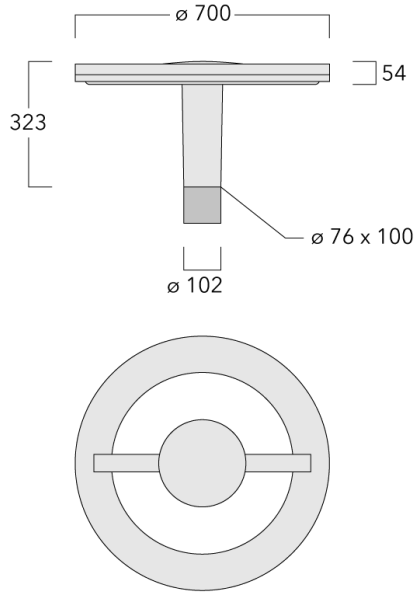

105-0341

CFT540-CC LED

we-ef

Spezifikationen

Materialbeschreibung

Gehäuse	Korrosionsbeständiger Aluminiumguss
Abdeckung	PMMA RFC® Reflection Free Contour technology
Farben	RAL9004 Signalschwarz RAL9006 Weißaluminium RAL9007 Graualuminium RAL7016 Anthrazitgrau RAL9016 Verkehrsweiß
Dichtung	CCG® Silikondichtung
Schrauben	PCS beschichtete Edelstahlschrauben
Schutzart	IP66
Schlagfestigkeit	IK08
Korrosionsbeständigkeit	5CE
Windangriffsfläche	0.24 m²

Elektrische Beschreibung

Netz	220-240V / 50-60 Hz
Netzgerät / Vorschaltgerät	Eingebaute elektronische Betriebsgeräte. DMX
Leistungsfaktor	> 0.9
Überspannungsschutz	6/6 kV (optional SP10)

WE-EF LEUCHTEN GmbH

Töpinger Straße 16, 29646 Bispingen, Germany - Tel: +49 5194 909-0

info.germany@we-ef.com - <https://we-ef.com/de>

Technische Änderungen und Irrtümer vorbehalten. - Erstellt am 05.10.2025