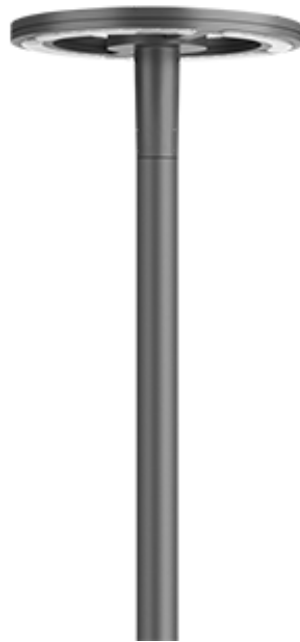

105-0341

CFT540-CC LED

**we-ef**

### Beschreibung

RGBW/RGBA Farbwechsler. IP66, SKI. IK08. Korrosionsbeständiger Aluminiumguss. PCS beschichtete Edelstahlschrauben. 5CE Korrosionsschutz. CCG® Controlled Compression Gasket Silikondichtung. RFC® Reflection Free Contour Abdeckung. Eingebaute elektronische Betriebsgeräte, thermisch getrennt. DMX Schnittstelle. CAD-optimierte OLC® One LED Concept Technik zur Lichtlenkung und Entblendung. Eingebaute LED Platine. Die Leuchte wird anschlussfertig geliefert und muss zur Installation nicht geöffnet werden.

Gewicht	13.30 kg
Lichtverteilung	rectangular [R]
Lichtquelle	LED-36/95W - RGBW/3K
CRI	20/80
Netz	EVG [DMX]
LEDs	36
Bemessungsleistung	99 W