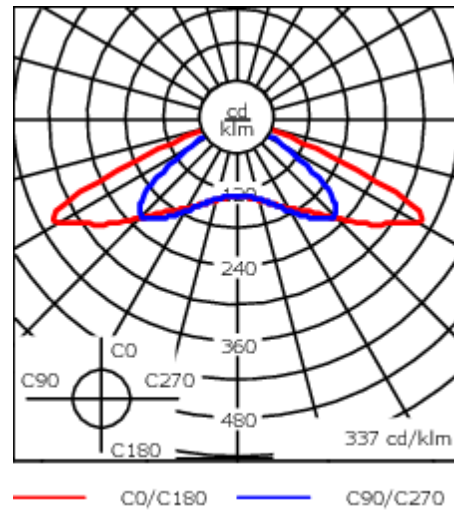

105-0341

CFT540-CC LED

we-ef

Spezifikationen

Materialbeschreibung

Gehäuse	Korrosionsbeständiger Aluminiumguss
Abdeckung	PMMA RFC® Reflection Free Contour technology
Farben	RAL9004 Signalschwarz RAL9007 Graualuminium RAL7016 Anthrazitgrau RAL9016 Verkehrsweiß
Dichtung	CCG® Silikondichtung
Schrauben	PCS beschichtete Edelstahlschrauben
Schutzart	IP66
Schlagfestigkeit	IK08
Korrosionsbeständigkeit	5CE
Windangriffsfläche	0.24 m²

Elektrische Beschreibung

Netz	220-240V / 50-60 Hz
Netzgerät / Vorschaltgerät	Eingebaute elektronische Betriebsgeräte. DMX
Leistungsfaktor	> 0.9
Überspannungsschutz	6/6 kV (optional SP10)

WE-EF Switzerland AG

Himmelrichstrasse 6, 6003 Luzern - Tel: +41 41 210 49 95
info.switzerland@we-ef.com - <https://we-ef.com/ch_de>
Technische Änderungen und Irrtümer vorbehalten. - Erstellt am 23.11.2024