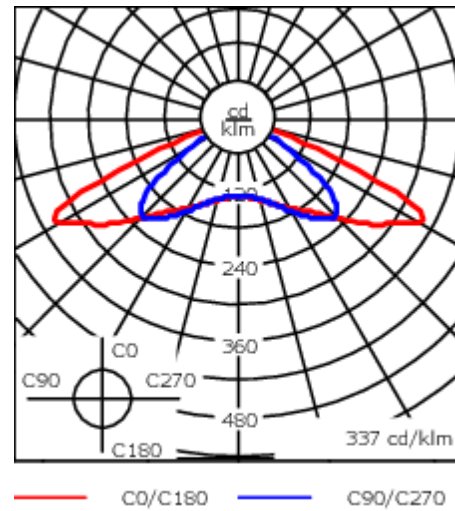

Spécifications

Description du matériel

Corps	Corps en fonte d'aluminium, visserie inox avec traitement PCS
Lentille	PMMA, technologie OLC®
Couleurs	Peinture poudre disponible avec 35 couleurs différents
Joint	Joint silicone CCG®
Visserie	PCS Inox avec revêtement polymère
IP	IP66
IK	IK08
Protection contre la corrosion	5CE
Surface exposée au vent	0.24 m²

Description électrique

Alimentation électrique	220-240V / 50-60 Hz
Driver	Driver électronique. DMX
Power factor	> 0.9
Protection contre les surtensions	6/6 kV (optional SP10)

WE-EF LUMIERE

ZAC de Chesnes Nord, 6 Rue de Brisson, CS80330, 38290 Satolas et Bonce - Téléphone: +33 4 74 99 14 44
info.france@we-ef.com - <https://we-ef.com/fr>

Sous réserve de modifications techniques et d'erreurs. - Généré le 23/11/2024