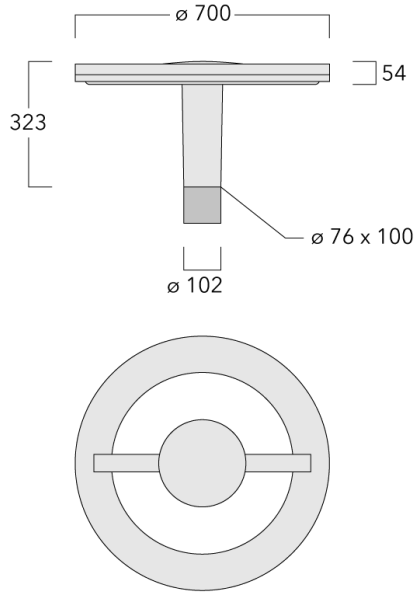

105-0341

CFT540-CC LED

we-ef

Spécifications

Description du matériel

Corps	Corps en fonte d'aluminium, visserie inox avec traitement PCS
Lentille	PMMA RFC® Reflection Free Contour technology
Couleurs	RAL9004 Noir de sécurité RAL9007 Aluminium gris RAL7016 Gris anthracite RAL9016 Blanc signalisation
Joint	Joint silicone CCG®
Visserie	PCS Inox avec recouvrement polymère
IP	IP66
IK	IK08
Protection contre la corrosion	5CE
Surface exposée au vent	0.24 m²

WE-EF Switzerland AG

Himmelrichstrasse 6, 6003 Luzern - Téléphone: +41 22 752 49 94

info.switzerland@we-ef.com - <https://we-ef.com/ch_fr>

Sous réserve de modifications techniques et d'erreurs. - Généré le 23/11/2024