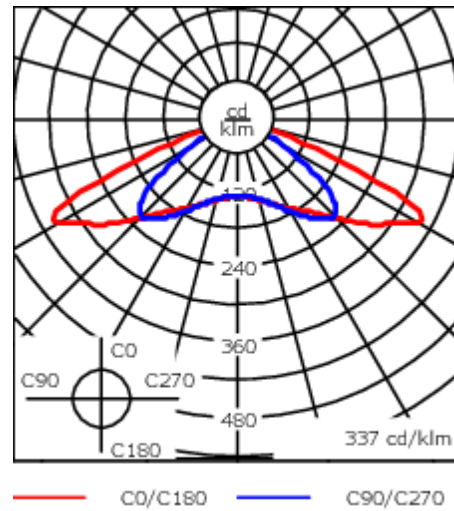

105-0341

CFT540-CC LED

we-ef

Spécifications

Description du matériel

Corps	Corps en fonte d'aluminium, visserie inox avec traitement PCS
Lentille	PMMA RFC® Reflection Free Contour technology
Couleurs	RAL9004 Noir de sécurité RAL9007 Aluminium gris RAL7016 Gris anthracite RAL9016 Blanc signalisation
Joint	Joint silicone CCG®
Visserie	PCS Inox avec recouvrement polymère
IP	IP66
IK	IK08
Protection contre la corrosion	5CE
Surface exposée au vent	0.24 m²

WE-EF Switzerland AG

Himmelrichstrasse 6, 6003 Luzern - Téléphone: +41 22 752 49 94

info.switzerland@we-ef.com - <https://we-ef.com/ch_fr>

Sous réserve de modifications techniques et d'erreurs. - Généré le 23/11/2024