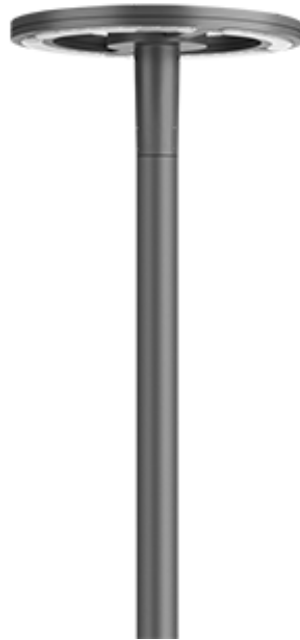

105-0343

CFT540-CC LED

**we-ef**

### Beschreibung

RGBW/RGBA Farbwechsler. IP66, SKI. IK08. Korrosionsbeständiger Aluminiumguss. PCS beschichtete Edelstahlschrauben. 5CE Korrosionsschutz. CCG® Controlled Compression Gasket Silikondichtung. RFC® Reflection Free Contour Abdeckung. Eingebaute elektronische Betriebsgeräte, thermisch getrennt. DMX Schnittstelle. CAD-optimierte OLC® One LED Concept Technik zur Lichtlenkung und Entblendung. Eingebaute LED Platine. Die Leuchte wird anschlussfertig geliefert und muss zur Installation nicht geöffnet werden.

Gewicht	13.30 kg
Lichtverteilung	rechteckig [R]
Lichtquelle	LED-36/95W/230mA - RGBA (PCA)
CRI	20
Netz	EVG [DMX]
LEDs	36
Bemessungsleistung	99 W