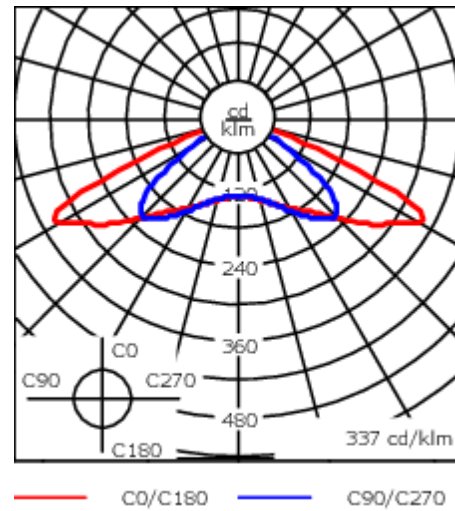

Spezifikationen

Materialbeschreibung

Gehäuse	Korrosionsbeständiger Aluminiumguss
Abdeckung	PMMA RFC® Reflection Free Contour technology
Farben	RAL9004 Signalschwarz RAL9006 Weißaluminium RAL9007 Graualuminium RAL7016 Anthrazitgrau RAL9016 Verkehrsweiß
Dichtung	CCG® Silikondichtung
Schrauben	PCS beschichtete Edelstahlschrauben
Schutzart	IP66
Schlagfestigkeit	IK08
Korrosionsbeständigkeit	5CE
Windangriffsfläche	0.24 m²

Elektrische Beschreibung

Netz	220-240V / 50-60 Hz
Netzgerät / Vorschaltgerät	Eingebaute elektronische Betriebsgeräte. DMX
Leistungsfaktor	> 0.9
Überspannungsschutz	6/6 kV (optional SP10)

WE-EF LEUCHTEN GmbH

Töpinger Straße 16, 29646 Bispingen, Germany - Tel: +49 5194 909-0

info.germany@we-ef.com - <https://we-ef.com/de>

Technische Änderungen und Irrtümer vorbehalten. - Erstellt am 05.10.2025