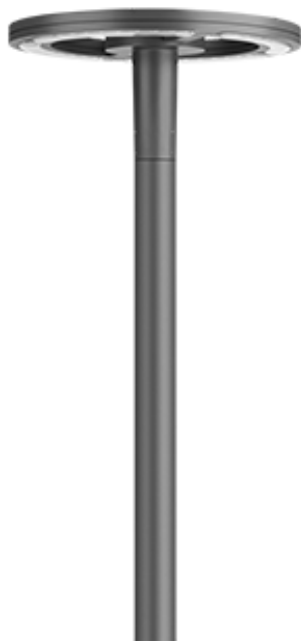

105-0343

CFT540-CC LED

we-ef

Description

Changement de couleurs RGBW/RGBA. IP66. Classe I. IK08. Corps en fonte d'aluminium. Visserie inox avec traitement PCS. Protection contre la corrosion 5CE. Vasque autonettoyante en polycarbonate, RFC® (technologie Reflection Free Contour). Joint silicone CCG® (compression contrôlée). Modules LED interchangeables avec dissipateur de chaleur. DMX interface. Lentille LED avec technologie OLC® (mono optique multidirectionnelle) pour la maîtrise du flux et l'uniformité de l'éclairage.

Poids	13.30 kg
Distribution de la lumière	symétrique, lentille diffusante rectangulaire [R]
Source lumineuse	LED-36/95W/230mA - RGBA (PCA)
IRC	20
Alimentation électrique	ballast électronique [DMX]
LEDs	36
Rated input power	99 W
Flux lumineux nominal (lm)	
LED Lumen	195
Total Lumen	7020
Tj	85
Rated lumens (lm)	
LED Lumen	151
Total Lumen	5434.9
Ta	25

Spécifications

Description du matériel

Corps	Corps en fonte d'aluminium, visserie inox avec traitement PCS
Lentille	PMMA RFC® Reflection Free Contour technology
Couleurs	<div style="display: flex; align-items: center;"> <div style="width: 20px; height: 15px; background-color: black; margin-right: 5px;"></div> RAL9004 Noir de sécurité </div> <div style="display: flex; align-items: center; margin-top: 5px;"> <div style="width: 20px; height: 15px; background-color: gray; margin-right: 5px;"></div> RAL9007 Aluminium gris </div> <div style="display: flex; align-items: center; margin-top: 5px;"> <div style="width: 20px; height: 15px; background-color: darkgray; margin-right: 5px;"></div> RAL7016 Gris anthracite </div> <div style="display: flex; align-items: center; margin-top: 5px;"> <div style="width: 20px; height: 15px; background-color: lightgray; margin-right: 5px;"></div> RAL9016 Blanc signalisation </div>
Joint	Joint silicone CCG®
Visserie	PCS Inox avec recouvrement polymère
IP	IP66
IK	IK08
Protection contre la corrosion	5CE
Surface exposée au vent	0.24 m ²