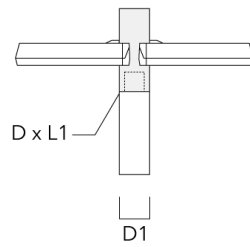

**Mounting Accessories**

**Wall and pole brackets RM**

Description	Part ID	C1	C2	C3	D1	D × L1	H1	H2	M1	Weight (lb)
RM1-76 (OD=102)	105-9847				4	3 x 3				2.20

RM1-S	105-9845	1.97			≥ 2.99		5.90	4.88	0.43	1.30
-------	----------	------	--	--	--------	--	------	------	------	------

**105-9835**  
**RMC320 LED**

Description	Part ID	C1	C2	C3	D1	D × L1	H1	H2	M1	Weight (lb)
RM1-W	105-9846	14.72	4.17	3.15			6.93	6.10	0.24	2.90

RM2-76 (OD=102)	105-9848				4	3 x 3				2.20
-----------------	----------	--	--	--	---	-------	--	--	--	------