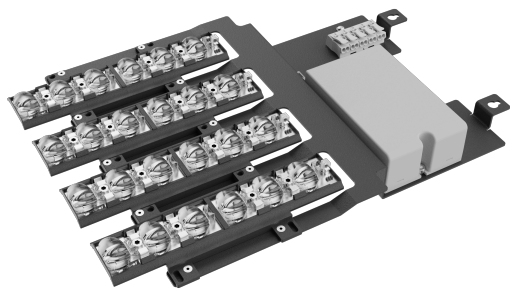

108-3129

VFL530-SE kit LED retrofit

we-ef

Spécifications

Description du matériel

Corps	Châssis en acier revêtu
Lentille	NA
Couleurs	
Joint	NA
Visserie	support est en polycarbonate
Protection contre la corrosion	NA

Description électrique

Alimentation électrique	220-240V / 50-60 Hz
Driver	Driver électronique. DALI
Power factor	> 9.0

Informations complémentaires

Durée de vie	Ta=25° L90B10 > 90000h
Classe d'efficacité énergétique	C-D

WE-EF LUMIERE

ZAC de Chesnes Nord, 6 Rue de Brisson, CS80330, 38290 Satolas et Bonce - Téléphone: +33 4 74 99 14 44
info.france@we-ef.com - <https://we-ef.com/fr>

Sous réserve de modifications techniques et d'erreurs. - Généré le 23/11/2024