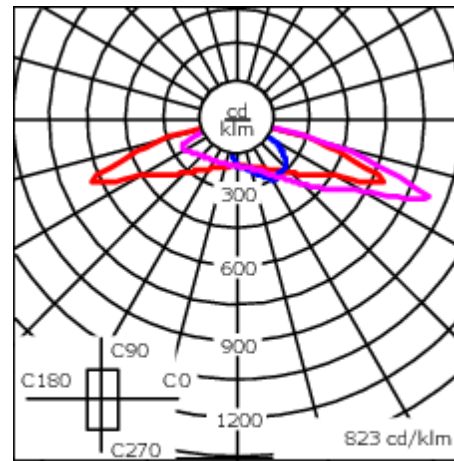

102-0830

AFL120-R2S

we-ef

— C0/C180 — C90/C270
— C10/C190

Spezifikationen

Materialbeschreibung

Gehäuse	Korrosionsbeständiger Aluminiumguss
Abdeckung	Sicherheitsglas, entspiegelt
Farben	RAL9004 Signalschwarz RAL9007 Graualuminium RAL7016 Anthrazitgrau RAL9016 Verkehrsweiß
Dichtung	CCG® Controlled Compression Gasket
Schrauben	PCS beschichtete Edelstahlschrauben
Schutzart	IP66
Schlagfestigkeit	IK08
Korrosionsbeständigkeit	5CE
Windangriffsfläche	0.146 m²

Elektrische Beschreibung

Netz	24V DC (0 HZ) Batteriespannung
Netzgerät / Vorschaltgerät	PWM. DALI und Analog Dimming auf Anfrage
Überspannungsschutz	75-100V automatic recovery

Weitere Informationen

Lebensdauer	Ta=25° L90B10 > 90000h
Energieeffizienzklasse	C-D (Lichtquelle)

WE-EF Switzerland AG

Himmelrichstrasse 6, 6003 Luzern - Tel: +41 41 210 49 95
info.switzerland@we-ef.com - <https://we-ef.com/ch_de>
Technische Änderungen und Irrtümer vorbehalten. - Erstellt am 23.11.2024