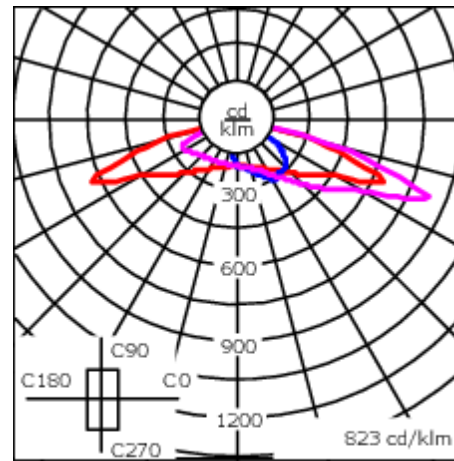

102-0830

AFL120-R2S

we-ef

— C0/C180 — C90/C270
— C10/C190

Spécifications

Description du matériel

Corps	Corps en fonte d'aluminium
Lentille	Lentille en verre de sécurité anti-reflet
Couleurs	RAL9004 Noir de sécurité RAL9007 Aluminium gris RAL7016 Gris anthracite RAL9016 Blanc signalisation
Joint	CCG® Controlled Compression Gasket
Visserie	PCS Inox avec revêtement polymère
IP	IP66
IK	IK08
Protection contre la corrosion	5CE
Surface exposée au vent	0.146 m²

Description électrique

Alimentation électrique	Tension de la batterie 24 V CC (0 Hz)
Driver	PWM. Gradation DALI et analogique sur demande
Protection contre les surtensions	75-100V automatic recovery

WE-EF Switzerland AG

Himmelrichstrasse 6, 6003 Luzern - Téléphone: +41 22 752 49 94

info.switzerland@we-ef.com - <https://we-ef.com/ch_fr>

Sous réserve de modifications techniques et d'erreurs. - Généré le 23/10/2024