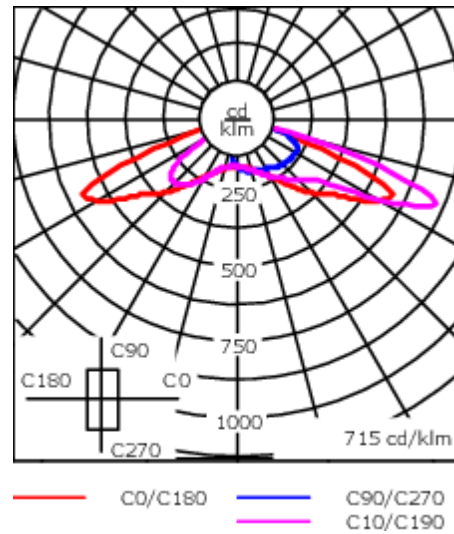

102-0831

AFL120-R2S

we-ef

Spécifications

Description du matériel

Corps	Corps en fonte d'aluminium
Lentille	Lentille en verre de sécurité anti-reflet
Couleurs	Peinture poudre disponible avec 35 couleurs différents
Joint	CCG® Controlled Compression Gasket
Visserie	PCS Inox avec revêtement polymère
IP	IP66
IK	IK08
Protection contre la corrosion	5CE
Surface exposée au vent	0.146 m²

Description électrique

Driver	PWM. DALI and analogue dimming on request
Protection contre les surtensions	75-100V automatic recovery

Informations complémentaires

Durée de vie	Ta=25° L90B10 > 90000h
Classe d'efficacité énergétique	C-D

WE-EF LUMIERE

ZAC de Chesnes Nord, 6 Rue de Brisson, CS80330, 38290 Satolas et Bonce - Téléphone: +33 4 74 99 14 44

info.france@we-ef.com - <https://we-ef.com/fr>

Sous réserve de modifications techniques et d'erreurs. - Généré le 23/11/2024