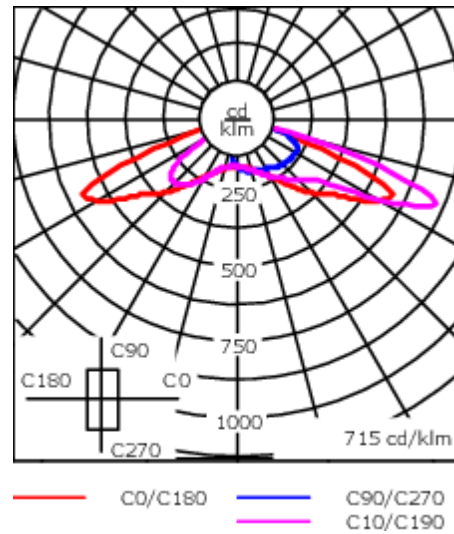

Spécifications

Description du matériel

Corps	Corps en fonte d'aluminium
Lentille	Lentille en verre de sécurité anti-reflet
Couleurs	RAL9004 Noir de sécurité RAL9007 Aluminium gris RAL7016 Gris anthracite RAL9016 Blanc signalisation
Joint	CCG® Controlled Compression Gasket
Visserie	PCS Inox avec revêtement polymère
IP	IP66
IK	IK08
Protection contre la corrosion	5CE
Surface exposée au vent	0.146 m²

Description électrique

Alimentation électrique	Tension de la batterie 24 V CC (0 Hz)
Driver	PWM. Gradation DALI et analogique sur demande
Protection contre les surtensions	75-100V automatic recovery