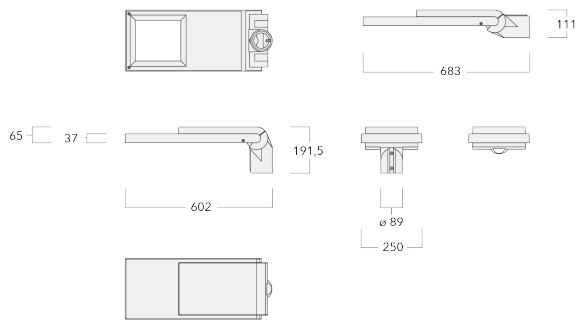

102-0832

AFL120-R2S

we-ef

Spécifications

Description du matériel

Corps	Corps en fonte d'aluminium
Lentille	Lentille en verre de sécurité anti-reflet
Couleurs	Peinture poudre disponible avec 35 couleurs différents
Joint	CCG® Controlled Compression Gasket
Visserie	PCS Inox avec revêtement polymère
IP	IP66
IK	IK08
Protection contre la corrosion	5CE
Surface exposée au vent	0.146 m²

Description électrique

Driver	PWM. DALI and analogue dimming on request
Protection contre les surtensions	75-100V automatic recovery

Informations complémentaires

Durée de vie	Ta=25° L90B10 > 90000h
Classe d'efficacité énergétique	C-D

WE-EF LUMIERE

ZAC de Chesnes Nord, 6 Rue de Brisson, CS80330, 38290 Satolas et Bonce - Téléphone: +33 4 74 99 14 44

info.france@we-ef.com - <https://we-ef.com/fr>

Sous réserve de modifications techniques et d'erreurs. - Généré le 23/10/2024