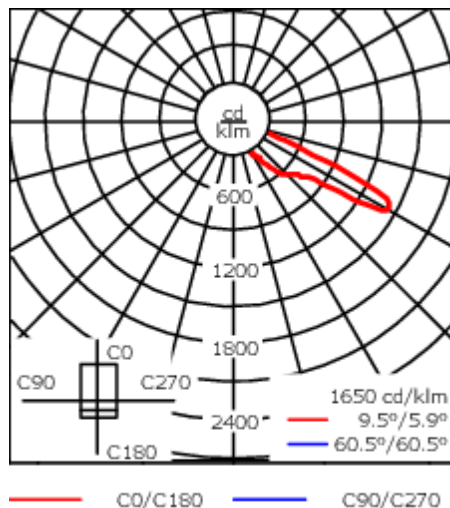

102-0832

AFL120-R2S

we-ef

Spécifications

Description du matériel

Corps	Corps en fonte d'aluminium
Lentille	Lentille en verre de sécurité anti-reflet
Couleurs	Peinture poudre disponible avec 35 couleurs différents
Joint	CCG® Controlled Compression Gasket
Visserie	PCS Inox avec revêtement polymère
IP	IP66
IK	IK08
Protection contre la corrosion	5CE
Surface exposée au vent	0.146 m²

Description électrique

Driver	PWM. DALI and analogue dimming on request
Protection contre les surtensions	75-100V automatic recovery

Informations complémentaires

Durée de vie	Ta=25° L90B10 > 90000h
Classe d'efficacité énergétique	C-D

WE-EF LUMIERE

ZAC de Chesnes Nord, 6 Rue de Brisson, CS80330, 38290 Satolas et Bonce - Téléphone: +33 4 74 99 14 44

info.france@we-ef.com - <https://we-ef.com/fr>

Sous réserve de modifications techniques et d'erreurs. - Généré le 23/10/2024