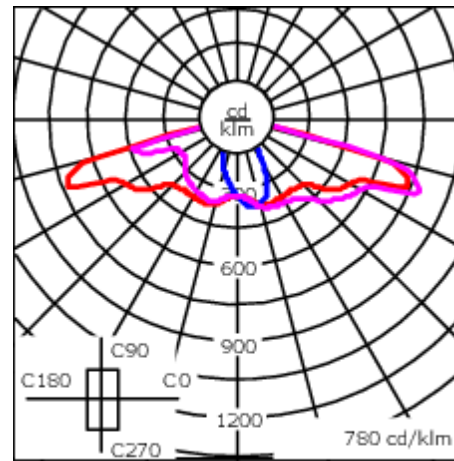

— C0/C180 — C90/C270
— C5/C185

Spécifications

Description du matériel

Corps	Corps en fonte d'aluminium
Lentille	Lentille en verre de sécurité anti-reflet
Couleurs	RAL9004 Noir de sécurité RAL9007 Aluminium gris RAL7016 Gris anthracite RAL9016 Blanc signalisation
Joint	CCG® Controlled Compression Gasket
Visserie	PCS Inox avec revêtement polymère
IP	IP66
IK	IK08
Protection contre la corrosion	5CE
Surface exposée au vent	0.146 m²

Description électrique

Alimentation électrique	Tension de la batterie 24 V CC (0 Hz)
Driver	PWM. Gradation DALI et analogique sur demande
Protection contre les surtensions	75-100V automatic recovery