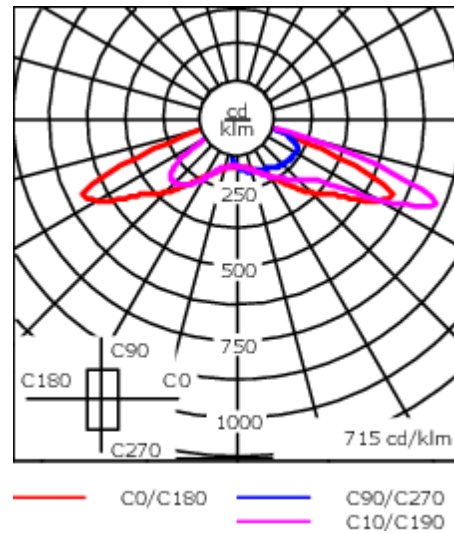

Spécifications

Description du matériel

Corps	Corps en fonte d'aluminium
Lentille	Lentille en verre de sécurité anti-reflet
Couleurs	RAL9004 Noir de sécurité RAL9007 Aluminium gris RAL7016 Gris anthracite RAL9016 Blanc signalisation
Joint	CCG® Controlled Compression Gasket
Visserie	PCS Inox avec recouvrement polymère
IP	IP66
IK	IK08
Protection contre la corrosion	5CE
Surface exposée au vent	0.146 m²

Description électrique

Alimentation électrique	Tension de la batterie 24 V CC (0 Hz)
Driver	PWM. Gradation DALI et analogique sur demande
Protection contre les surtensions	75-100V automatic recovery