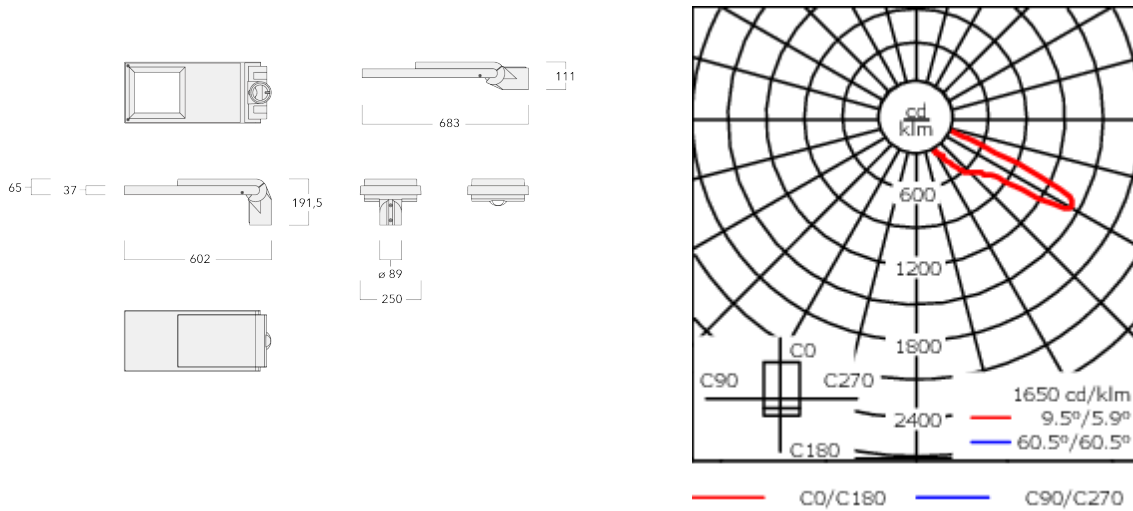

Spécifications

Description du matériel

Corps	Corps en fonte d'aluminium
Lentille	Lentille en verre de sécurité anti-reflet
Couleurs	Peinture poudre disponible avec 35 couleurs différents
Joint	CCG® Controlled Compression Gasket
Visserie	PCS Inox avec revêtement polymère
IP	IP66
IK	IK08
Protection contre la corrosion	5CE
Surface exposée au vent	0.146 m²

Description électrique

Driver	PWM. DALI and analogue dimming on request
Protection contre les surtensions	75-100V automatic recovery

Informations complémentaires

Durée de vie	Ta=25° L90B10 > 90000h
Classe d'efficacité énergétique	C-D

WE-EF LUMIERE

ZAC de Chesnes Nord, 6 Rue de Brisson, CS80330, 38290 Satolas et Bonce - Téléphone: +33 4 74 99 14 44
info.france@we-ef.com - <https://we-ef.com/fr>

Sous réserve de modifications techniques et d'erreurs. - Généré le 23/11/2024