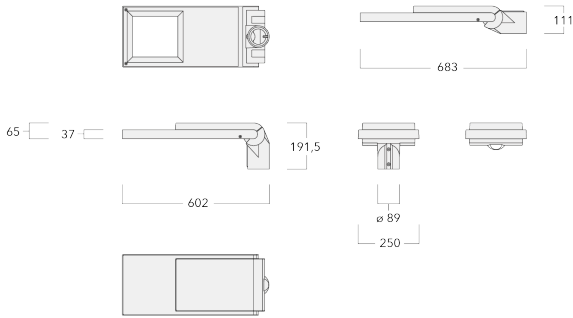

102-0837

AFL120-R2S

we-ef

Spécifications

Description du matériel

Corps	Corps en fonte d'aluminium
Lentille	Lentille en verre de sécurité anti-reflet
Couleurs	Peinture poudre disponible avec 35 couleurs différents
Joint	CCG® Controlled Compression Gasket
Visserie	PCS Inox avec revêtement polymère
IP	IP66
IK	IK08
Protection contre la corrosion	5CE
Surface exposée au vent	0.146 m²

Description électrique

Driver	PWM. DALI and analogue dimming on request
Protection contre les surtensions	75-100V automatic recovery

Informations complémentaires

Durée de vie	Ta=25° L90B10 > 90000h
Classe d'efficacité énergétique	C-D

WE-EF LUMIERE

ZAC de Chesnes Nord, 6 Rue de Brisson, CS80330, 38290 Satolas et Bonce - Téléphone: +33 4 74 99 14 44

info.france@we-ef.com - <https://we-ef.com/fr>

Sous réserve de modifications techniques et d'erreurs. - Généré le 23/11/2024