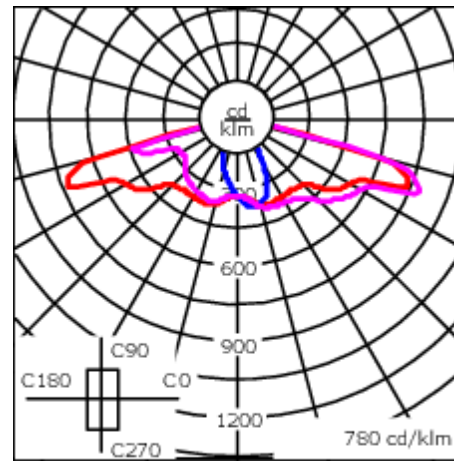

102-0837

AFL120-R2S

we-ef

— C0/C180 — C90/C270
— C5/C185

Spécifications

Description du matériel

Corps	Corps en fonte d'aluminium
Lentille	Lentille en verre de sécurité anti-reflet
Couleurs	Peinture poudre disponible avec 35 couleurs différents
Joint	CCG® Controlled Compression Gasket
Visserie	PCS Inox avec revêtement polymère
IP	IP66
IK	IK08
Protection contre la corrosion	5CE
Surface exposée au vent	0.146 m²

Description électrique

Driver	PWM. DALI and analogue dimming on request
Protection contre les surtensions	75-100V automatic recovery

Informations complémentaires

Durée de vie	Ta=25° L90B10 > 90000h
Classe d'efficacité énergétique	C-D

WE-EF LUMIERE

ZAC de Chesnes Nord, 6 Rue de Brisson, CS80330, 38290 Satolas et Bonce - Téléphone: +33 4 74 99 14 44

info.france@we-ef.com - <https://we-ef.com/fr>

Sous réserve de modifications techniques et d'erreurs. - Généré le 23/10/2024