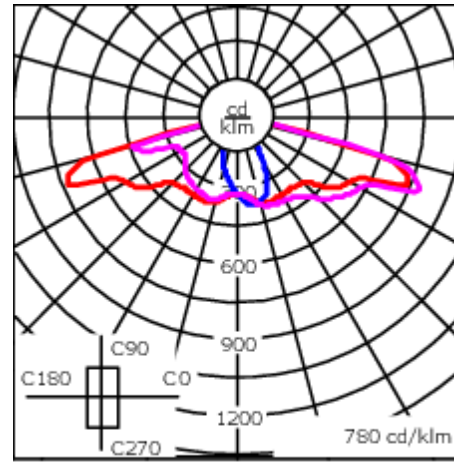

102-0837

AFL120-R2S

we-ef

Spécifications

Description du matériel

Corps	Corps en fonte d'aluminium
Lentille	Lentille en verre de sécurité anti-reflet
Couleurs	Peinture poudre disponible avec 35 couleurs différents
Joint	CCG® Controlled Compression Gasket
Visserie	PCS Inox avec revêtement polymère
IP	IP66
IK	IK08
Protection contre la corrosion	5CE
Surface exposée au vent	0.146 m²

Description électrique

Driver	PWM. DALI and analogue dimming on request
Protection contre les surtensions	75-100V automatic recovery

Informations complémentaires

Durée de vie	Ta=25° L90B10 > 90000h
Classe d'efficacité énergétique	C-D

WE-EF LUMIERE

ZAC de Chesnes Nord, 6 Rue de Brisson, CS80330, 38290 Satolas et Bonce - Téléphone: +33 4 74 99 14 44

info.france@we-ef.com - <https://we-ef.com/fr>

Sous réserve de modifications techniques et d'erreurs. - Généré le 23/11/2024