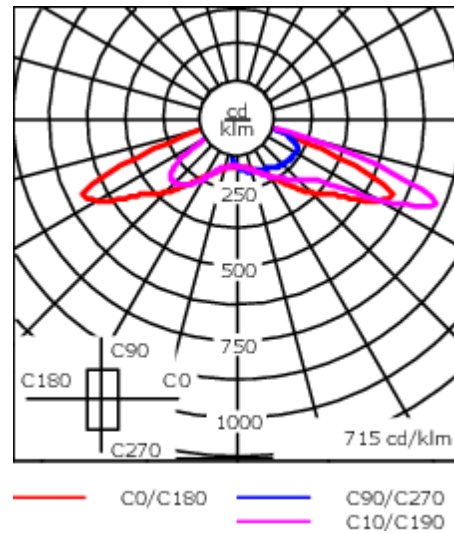

102-0839

AFL120-R2S

we-ef

Spécifications

Description du matériel

Corps	Corps en fonte d'aluminium
Lentille	Lentille en verre de sécurité anti-reflet
Couleurs	Peinture poudre disponible avec 35 couleurs différents
Joint	CCG® Controlled Compression Gasket
Visserie	PCS Inox avec revêtement polymère
IP	IP66
IK	IK08
Protection contre la corrosion	5CE
Surface exposée au vent	0.146 m²

Description électrique

Driver	PWM. DALI and analogue dimming on request
Protection contre les surtensions	75-100V automatic recovery

Informations complémentaires

Durée de vie	Ta=25° L90B10 > 90000h
Classe d'efficacité énergétique	C-D

WE-EF LUMIERE

ZAC de Chesnes Nord, 6 Rue de Brisson, CS80330, 38290 Satolas et Bonce - Téléphone: +33 4 74 99 14 44

info.france@we-ef.com - <https://we-ef.com/fr>

Sous réserve de modifications techniques et d'erreurs. - Généré le 23/10/2024