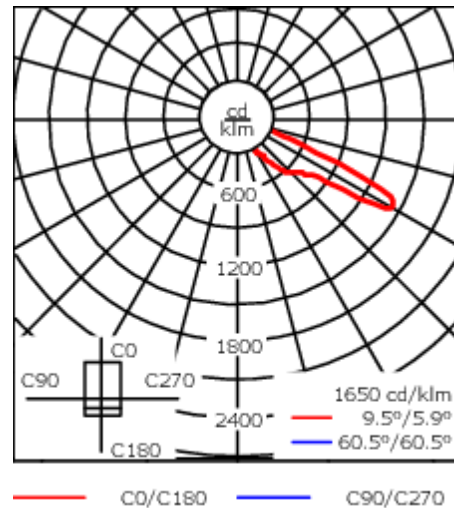

102-0840

AFL120-R2S

we-ef

Spécifications

Description du matériel

Corps	Corps en fonte d'aluminium
Lentille	Lentille en verre de sécurité anti-reflet
Couleurs	Peinture poudre disponible avec 35 couleurs différents
Joint	CCG® Controlled Compression Gasket
Visserie	PCS Inox avec revêtement polymère
IP	IP66
IK	IK08
Protection contre la corrosion	5CE
Surface exposée au vent	0.146 m²

Description électrique

Driver	PWM. DALI and analogue dimming on request
Protection contre les surtensions	75-100V automatic recovery

Informations complémentaires

Durée de vie	Ta=25° L90B10 > 90000h
Classe d'efficacité énergétique	C-D

WE-EF LUMIERE

ZAC de Chesnes Nord, 6 Rue de Brisson, CS80330, 38290 Satolas et Bonce - Téléphone: +33 4 74 99 14 44

info.france@we-ef.com - <https://we-ef.com/fr>

Sous réserve de modifications techniques et d'erreurs. - Généré le 23/10/2024