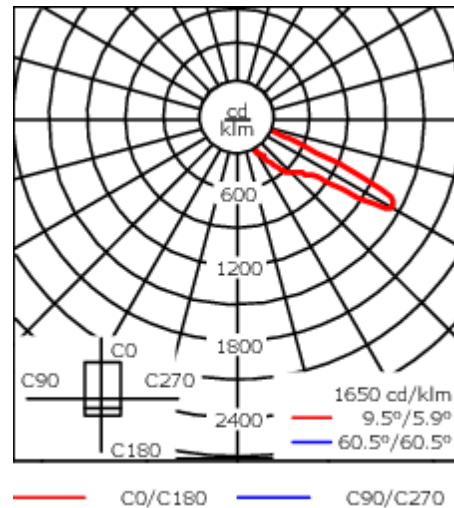

Spécifications

Description du matériel

Corps	Corps en fonte d'aluminium
Lentille	Lentille en verre de sécurité anti-reflet
Couleurs	Peinture poudre disponible avec 35 couleurs différents
Joint	CCG® Controlled Compression Gasket
Visserie	PCS Inox avec revêtement polymère
IP	IP66
IK	IK08
Protection contre la corrosion	5CE
Surface exposée au vent	0.146 m²

Description électrique

Driver	PWM. DALI and analogue dimming on request
Protection contre les surtensions	75-100V automatic recovery

Informations complémentaires

Durée de vie	Ta=25° L90B10 > 90000h
Classe d'efficacité énergétique	C-D

WE-EF LUMIERE

ZAC de Chesnes Nord, 6 Rue de Brisson, CS80330, 38290 Satolas et Bonce - Téléphone: +33 4 74 99 14 44
info.france@we-ef.com - <https://we-ef.com/fr>

Sous réserve de modifications techniques et d'erreurs. - Généré le 23/11/2024