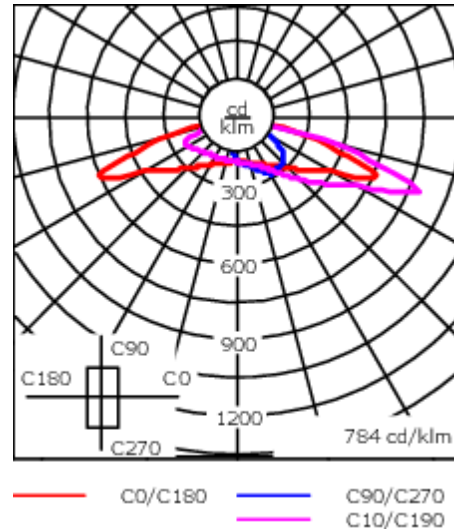

102-0842

AFL120-R2S

we-ef

Spécifications

Description du matériel

Corps	Corps en fonte d'aluminium
Lentille	Lentille en verre de sécurité anti-reflet
Couleurs	Peinture poudre disponible avec 35 couleurs différents
Joint	CCG® Controlled Compression Gasket
Visserie	PCS Inox avec revêtement polymère
IP	IP66
IK	IK08
Protection contre la corrosion	5CE
Surface exposée au vent	0.146 m²

Description électrique

Driver	PWM. DALI and analogue dimming on request
Protection contre les surtensions	75-100V automatic recovery

Informations complémentaires

Durée de vie	Ta=25° L90B10 > 90000h
Classe d'efficacité énergétique	C-D

WE-EF LUMIERE

ZAC de Chesnes Nord, 6 Rue de Brisson, CS80330, 38290 Satolas et Bonce - Téléphone: +33 4 74 99 14 44
info.france@we-ef.com - <https://we-ef.com/fr>

Sous réserve de modifications techniques et d'erreurs. - Généré le 23/11/2024