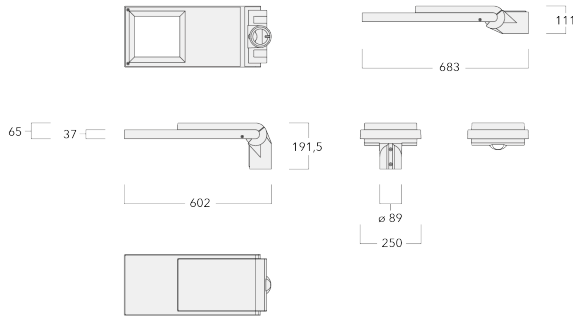

102-0842

AFL120-R2S

we-ef

Spécifications

Description du matériel

Corps	Corps en fonte d'aluminium
Lentille	Lentille en verre de sécurité anti-reflet
Couleurs	Peinture poudre disponible avec 35 couleurs différents
Joint	CCG® Controlled Compression Gasket
Visserie	PCS Inox avec revêtement polymère
IP	IP66
IK	IK08
Protection contre la corrosion	5CE
Surface exposée au vent	0.146 m²

Description électrique

Driver	PWM. DALI and analogue dimming on request
Protection contre les surtensions	75-100V automatic recovery

Informations complémentaires

Durée de vie	Ta=25° L90B10 > 90000h
Classe d'efficacité énergétique	C-D

WE-EF LUMIERE

ZAC de Chesnes Nord, 6 Rue de Brisson, CS80330, 38290 Satolas et Bonce - Téléphone: +33 4 74 99 14 44
info.france@we-ef.com - <https://we-ef.com/fr>

Sous réserve de modifications techniques et d'erreurs. - Généré le 23/11/2024