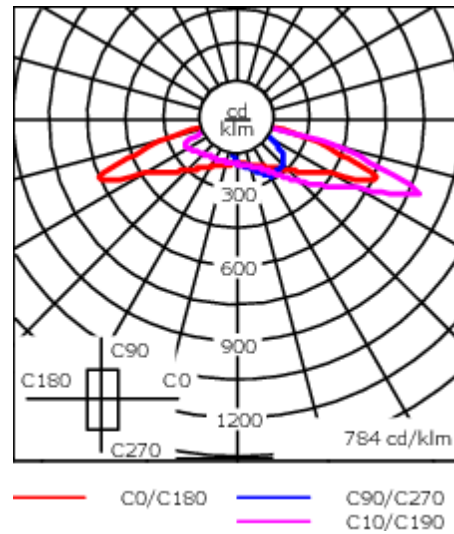

102-0842

AFL120-R2S

we-ef

Spécifications

Description du matériel

Corps	Corps en fonte d'aluminium
Lentille	Lentille en verre de sécurité anti-reflet
Couleurs	Peinture poudre disponible avec 35 couleurs différents
Joint	CCG® Controlled Compression Gasket
Visserie	PCS Inox avec revêtement polymère
IP	IP66
IK	IK08
Protection contre la corrosion	5CE
Surface exposée au vent	0.146 m²

Description électrique

Driver	PWM. DALI and analogue dimming on request
Protection contre les surtensions	75-100V automatic recovery

Informations complémentaires

Durée de vie	Ta=25° L90B10 > 90000h
Classe d'efficacité énergétique	C-D

WE-EF LUMIERE

ZAC de Chesnes Nord, 6 Rue de Brisson, CS80330, 38290 Satolas et Bonce - Téléphone: +33 4 74 99 14 44

info.france@we-ef.com - <https://we-ef.com/fr>

Sous réserve de modifications techniques et d'erreurs. - Généré le 23/10/2024