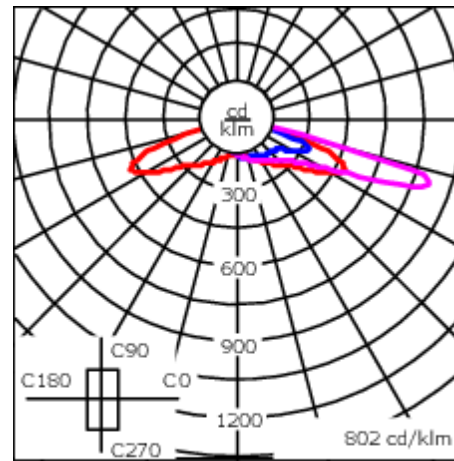

102-0843

AFL120-R2S

we-ef

— C0/C180 — C90/C270
— C30/C210

Spezifikationen

Materialbeschreibung

Gehäuse	Korrosionsbeständiger Aluminiumguss
Abdeckung	Sicherheitsglas, entspiegelt
Farben	RAL9004 Signalschwarz RAL9007 Graualuminium RAL7016 Anthrazitgrau RAL9016 Verkehrsweiß
Dichtung	CCG® Controlled Compression Gasket
Schrauben	PCS beschichtete Edelstahlschrauben
Schutzart	IP66
Schlagfestigkeit	IK08
Korrosionsbeständigkeit	5CE
Windangriffsfläche	0.146 m²

Elektrische Beschreibung

Netz	24V DC (0 HZ) Batteriespannung
Netzgerät / Vorschaltgerät	PWM. DALI und Analog Dimming auf Anfrage
Überspannungsschutz	75-100V automatic recovery

Weitere Informationen

Lebensdauer	Ta=25° L90B10 > 90000h
Energieeffizienzklasse	C-D (Lichtquelle)

WE-EF Switzerland AG

Himmelrichstrasse 6, 6003 Luzern - Tel: +41 41 210 49 95
info.switzerland@we-ef.com - <https://we-ef.com/ch_de>
Technische Änderungen und Irrtümer vorbehalten. - Erstellt am 23.11.2024