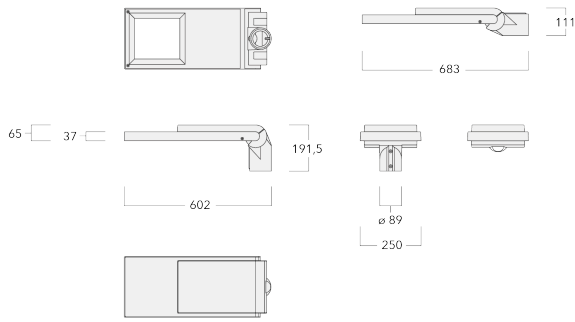

102-0843

AFL120-R2S

we-ef

Spécifications

Description du matériel

Corps	Corps en fonte d'aluminium
Lentille	Lentille en verre de sécurité anti-reflet
Couleurs	RAL9004 Noir de sécurité RAL9007 Aluminium gris RAL7016 Gris anthracite RAL9016 Blanc signalisation
Joint	CCG® Controlled Compression Gasket
Visserie	PCS Inox avec recouvrement polymère
IP	IP66
IK	IK08
Protection contre la corrosion	5CE
Surface exposée au vent	0.146 m²

Description électrique

Alimentation électrique	Tension de la batterie 24 V CC (0 Hz)
Driver	PWM. Gradation DALI et analogique sur demande
Protection contre les surtensions	75-100V automatic recovery

WE-EF Switzerland AG

Himmelrichstrasse 6, 6003 Luzern - Téléphone: +41 22 752 49 94

info.switzerland@we-ef.com - <https://we-ef.com/ch_fr>

Sous réserve de modifications techniques et d'erreurs. - Généré le 23/11/2024