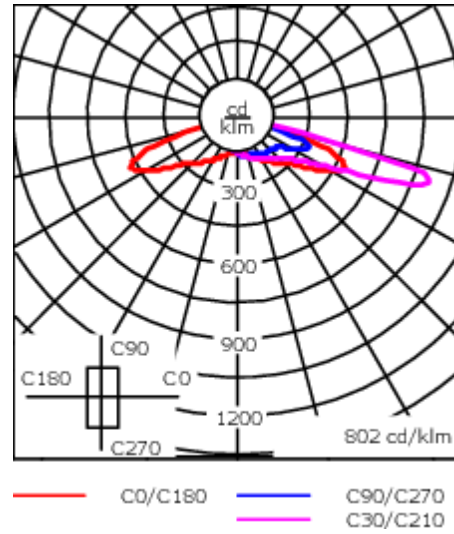

102-0843

AFL120-R2S

we-ef

Spécifications

Description du matériel

Corps	Corps en fonte d'aluminium
Lentille	Lentille en verre de sécurité anti-reflet
Couleurs	RAL9004 Noir de sécurité RAL9007 Aluminium gris RAL7016 Gris anthracite RAL9016 Blanc signalisation
Joint	CCG® Controlled Compression Gasket
Visserie	PCS Inox avec recouvrement polymère
IP	IP66
IK	IK08
Protection contre la corrosion	5CE
Surface exposée au vent	0.146 m²

Description électrique

Alimentation électrique	Tension de la batterie 24 V CC (0 Hz)
Driver	PWM. Gradation DALI et analogique sur demande
Protection contre les surtensions	75-100V automatic recovery

WE-EF Switzerland AG

Himmelrichstrasse 6, 6003 Luzern - Téléphone: +41 22 752 49 94

info.switzerland@we-ef.com - <https://we-ef.com/ch_fr>

Sous réserve de modifications techniques et d'erreurs. - Généré le 23/11/2024