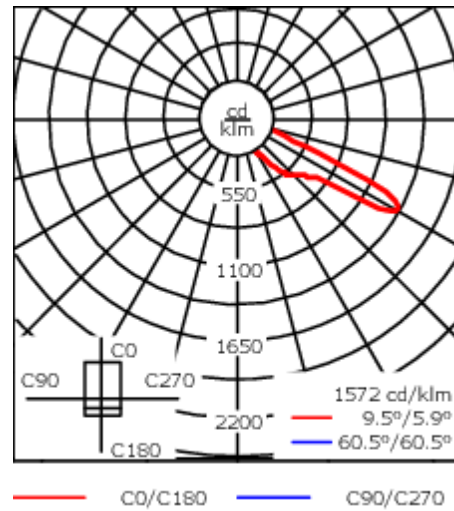

Spécifications

Description du matériel

Corps	Corps en fonte d'aluminium
Lentille	Lentille en verre de sécurité anti-reflet
Couleurs	Peinture poudre disponible avec 35 couleurs différents
Joint	CCG® Controlled Compression Gasket
Visserie	PCS Inox avec revêtement polymère
IP	IP66
IK	IK08
Protection contre la corrosion	5CE
Surface exposée au vent	0.146 m²

Description électrique

Driver	PWM. DALI and analogue dimming on request
Protection contre les surtensions	75-100V automatic recovery

Informations complémentaires

Durée de vie	Ta=25° L90B10 > 90000h
Classe d'efficacité énergétique	C-D

WE-EF LUMIERE

ZAC de Chesnes Nord, 6 Rue de Brisson, CS80330, 38290 Satolas et Bonce - Téléphone: +33 4 74 99 14 44

info.france@we-ef.com - <https://we-ef.com/fr>

Sous réserve de modifications techniques et d'erreurs. - Généré le 23/10/2024