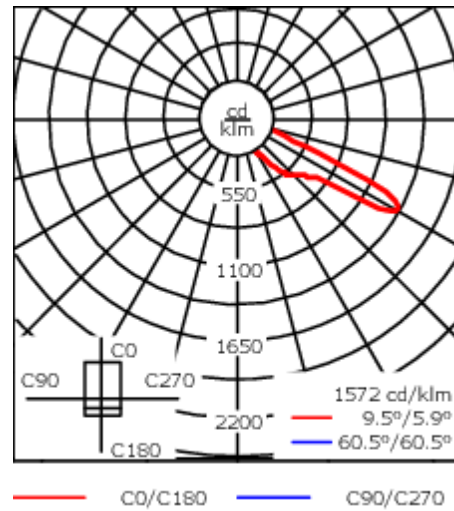

Emmanchement :  $\varnothing$  76 x 100 mm en standard.

Poids	7.00 kg
Types photométries	[A61] Photométrie asymétrique - grands espaces
Type de Lampes	LED-24/36W / 500 mA - 2700K
IRC	80
Alimentation électrique	ballast électronique
LEDs	24
Rated input power	39 W

**102-0844**

**AFL120-R2S**

**we-ef**

ø 60 x 100 mm ou ø 42 x 100 mm avec pièce d'adaptation en option.

Distributions de lumière [S70] [R60] [A61] [P66] avec Backlight Shield à télécharger (IES, LDT) sur demande.