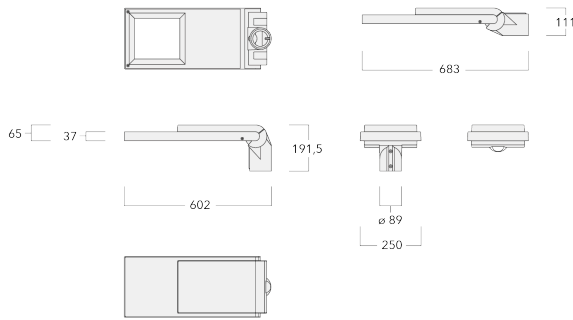

Spécifications

Description du matériel

Corps	Corps en fonte d'aluminium
Lentille	Lentille en verre de sécurité anti-reflet
Couleurs	Peinture poudre disponible avec 35 couleurs différents
Joint	CCG® Controlled Compression Gasket
Visserie	PCS Inox avec revêtement polymère
IP	IP66
IK	IK08
Protection contre la corrosion	5CE
Surface exposée au vent	0.146 m²

Description électrique

Driver	PWM. DALI and analogue dimming on request
Protection contre les surtensions	75-100V automatic recovery

Informations complémentaires

Durée de vie	Ta=25° L90B10 > 90000h
Classe d'efficacité énergétique	C-D

WE-EF LUMIERE

ZAC de Chesnes Nord, 6 Rue de Brisson, CS80330, 38290 Satolas et Bonce - Téléphone: +33 4 74 99 14 44

info.france@we-ef.com - <https://we-ef.com/fr>

Sous réserve de modifications techniques et d'erreurs. - Généré le 23/10/2024