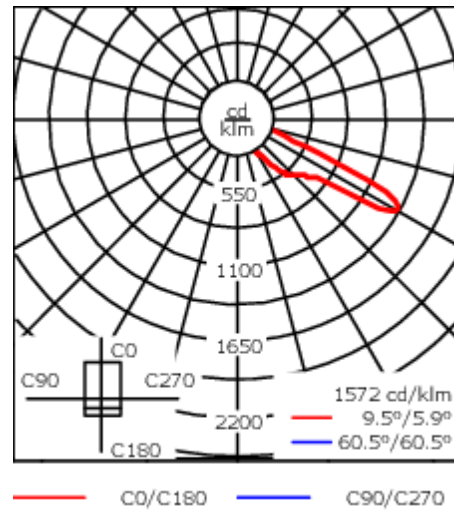

Spécifications

Description du matériel

Corps	Corps en fonte d'aluminium
Lentille	Lentille en verre de sécurité anti-reflet
Couleurs	RAL9004 Noir de sécurité RAL9007 Aluminium gris RAL7016 Gris anthracite RAL9016 Blanc signalisation
Joint	CCG® Controlled Compression Gasket
Visserie	PCS Inox avec revêtement polymère
IP	IP66
IK	IK08
Protection contre la corrosion	5CE
Surface exposée au vent	0.146 m²

Description électrique

Alimentation électrique	Tension de la batterie 24 V CC (0 Hz)
Driver	PWM. Gradation DALI et analogique sur demande
Protection contre les surtensions	75-100V automatic recovery