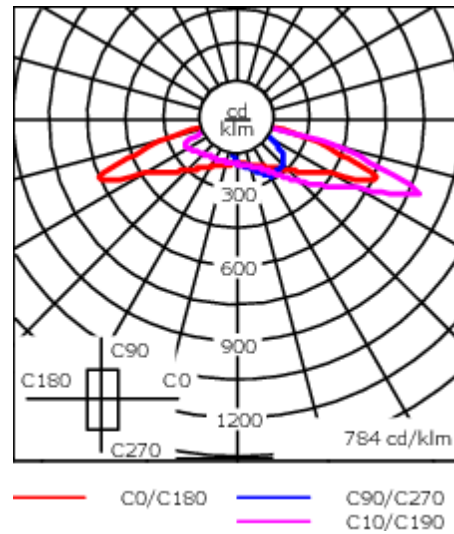

102-0846

AFL120-R2S

we-ef

Spécifications

Description du matériel

Corps	Corps en fonte d'aluminium
Lentille	Lentille en verre de sécurité anti-reflet
Couleurs	Peinture poudre disponible avec 35 couleurs différents
Joint	CCG® Controlled Compression Gasket
Visserie	PCS Inox avec revêtement polymère
IP	IP66
IK	IK08
Protection contre la corrosion	5CE
Surface exposée au vent	0.146 m²

Description électrique

Driver	PWM. DALI and analogue dimming on request
Protection contre les surtensions	75-100V automatic recovery

Informations complémentaires

Durée de vie	Ta=25° L90B10 > 90000h
Classe d'efficacité énergétique	C-D

WE-EF LUMIERE

ZAC de Chesnes Nord, 6 Rue de Brisson, CS80330, 38290 Satolas et Bonce - Téléphone: +33 4 74 99 14 44

info.france@we-ef.com - <https://we-ef.com/fr>

Sous réserve de modifications techniques et d'erreurs. - Généré le 23/10/2024