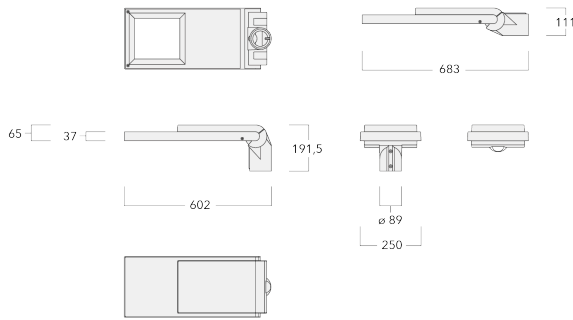

102-0847

AFL120-R2S

we-ef

Spécifications

Description du matériel

Corps	Corps en fonte d'aluminium
Lentille	Lentille en verre de sécurité anti-reflet
Couleurs	Peinture poudre disponible avec 35 couleurs différents
Joint	CCG® Controlled Compression Gasket
Visserie	PCS Inox avec revêtement polymère
IP	IP66
IK	IK08
Protection contre la corrosion	5CE
Surface exposée au vent	0.146 m²

Description électrique

Driver	PWM. DALI and analogue dimming on request
Protection contre les surtensions	75-100V automatic recovery

Informations complémentaires

Durée de vie	Ta=25° L90B10 > 90000h
Classe d'efficacité énergétique	C-D

WE-EF LUMIERE

ZAC de Chesnes Nord, 6 Rue de Brisson, CS80330, 38290 Satolas et Bonce - Téléphone: +33 4 74 99 14 44

info.france@we-ef.com - <https://we-ef.com/fr>

Sous réserve de modifications techniques et d'erreurs. - Généré le 23/10/2024