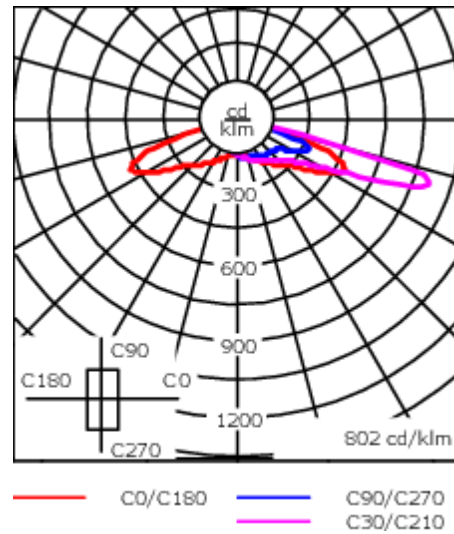

Sous réserve de modifications techniques et d'erreurs. - Généré le 23/10/2024

102-0847

AFL120-R2S

we-ef

Spécifications

Description du matériel

Corps	Corps en fonte d'aluminium
Lentille	Lentille en verre de sécurité anti-reflet
Couleurs	Peinture poudre disponible avec 35 couleurs différents
Joint	CCG® Controlled Compression Gasket
Visserie	PCS Inox avec revêtement polymère
IP	IP66
IK	IK08
Protection contre la corrosion	5CE
Surface exposée au vent	0.146 m ²