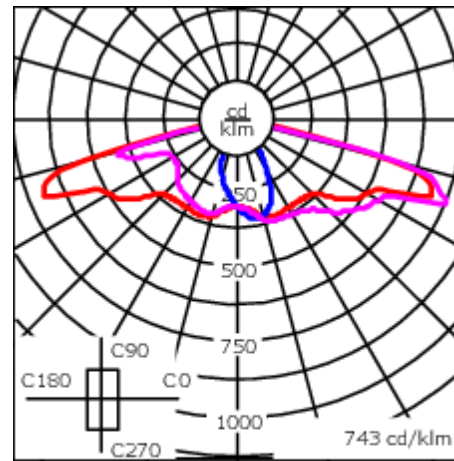

102-0849

AFL120-R2S

we-ef

— C0/C180 — C90/C270
— C5/C185

Spécifications

Description du matériel

Corps	Corps en fonte d'aluminium
Lentille	Lentille en verre de sécurité anti-reflet
Couleurs	Peinture poudre disponible avec 35 couleurs différents
Joint	CCG® Controlled Compression Gasket
Visserie	PCS Inox avec revêtement polymère
IP	IP66
IK	IK08
Protection contre la corrosion	5CE
Surface exposée au vent	0.146 m²

Description électrique

Driver	PWM. DALI and analogue dimming on request
Protection contre les surtensions	75-100V automatic recovery

Informations complémentaires

Durée de vie	Ta=25° L90B10 > 90000h
Classe d'efficacité énergétique	C-D

WE-EF LUMIERE

ZAC de Chesnes Nord, 6 Rue de Brisson, CS80330, 38290 Satolas et Bonce - Téléphone: +33 4 74 99 14 44
info.france@we-ef.com - <https://we-ef.com/fr>

Sous réserve de modifications techniques et d'erreurs. - Généré le 23/11/2024