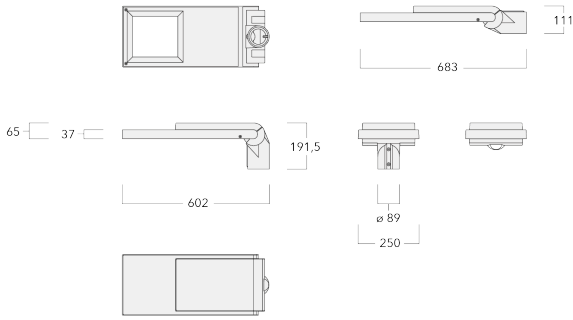

102-0851

AFL120-R2S

we-ef

Spécifications

Description du matériel

Corps	Corps en fonte d'aluminium
Lentille	Lentille en verre de sécurité anti-reflet
Couleurs	Peinture poudre disponible avec 35 couleurs différents
Joint	CCG® Controlled Compression Gasket
Visserie	PCS Inox avec revêtement polymère
IP	IP66
IK	IK08
Protection contre la corrosion	5CE
Surface exposée au vent	0.146 m²

Description électrique

Driver	PWM. DALI and analogue dimming on request
Protection contre les surtensions	75-100V automatic recovery

Informations complémentaires

Durée de vie	Ta=25° L90B10 > 90000h
Classe d'efficacité énergétique	C-D

WE-EF LUMIERE

ZAC de Chesnes Nord, 6 Rue de Brisson, CS80330, 38290 Satolas et Bonce - Téléphone: +33 4 74 99 14 44

info.france@we-ef.com - <https://we-ef.com/fr>

Sous réserve de modifications techniques et d'erreurs. - Généré le 23/10/2024