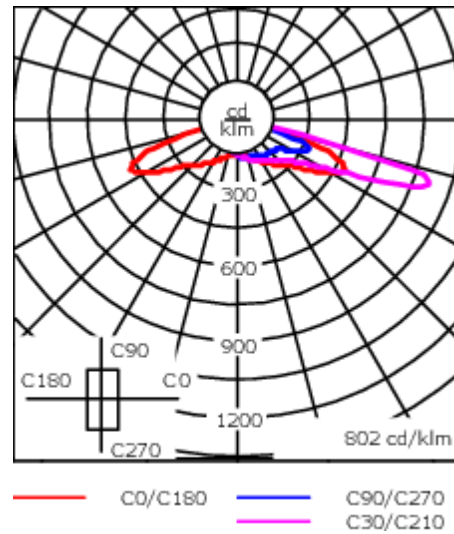

Sous réserve de modifications techniques et d'erreurs. - Généré le 23/10/2024

102-0851

AFL120-R2S

we-ef

Spécifications

Description du matériel

Corps	Corps en fonte d'aluminium
Lentille	Lentille en verre de sécurité anti-reflet
Couleurs	Peinture poudre disponible avec 35 couleurs différents
Joint	CCG® Controlled Compression Gasket
Visserie	PCS Inox avec revêtement polymère
IP	IP66
IK	IK08
Protection contre la corrosion	5CE
Surface exposée au vent	0.146 m ²