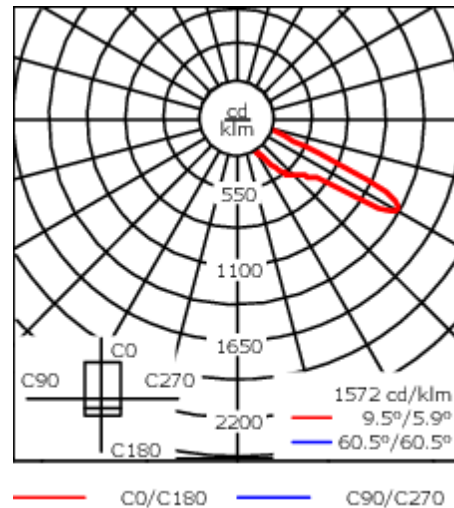

Spécifications

Description du matériel

Corps	Corps en fonte d'aluminium
Lentille	Lentille en verre de sécurité anti-reflet
Couleurs	Peinture poudre disponible avec 35 couleurs différents
Joint	CCG® Controlled Compression Gasket
Visserie	PCS Inox avec revêtement polymère
IP	IP66
IK	IK08
Protection contre la corrosion	5CE
Surface exposée au vent	0.146 m²

Description électrique

Driver	PWM. DALI and analogue dimming on request
Protection contre les surtensions	75-100V automatic recovery

Informations complémentaires

Durée de vie	Ta=25° L90B10 > 90000h
Classe d'efficacité énergétique	C-D

WE-EF LUMIERE

ZAC de Chesnes Nord, 6 Rue de Brisson, CS80330, 38290 Satolas et Bonce - Téléphone: +33 4 74 99 14 44
info.france@we-ef.com - <https://we-ef.com/fr>

Sous réserve de modifications techniques et d'erreurs. - Généré le 23/11/2024