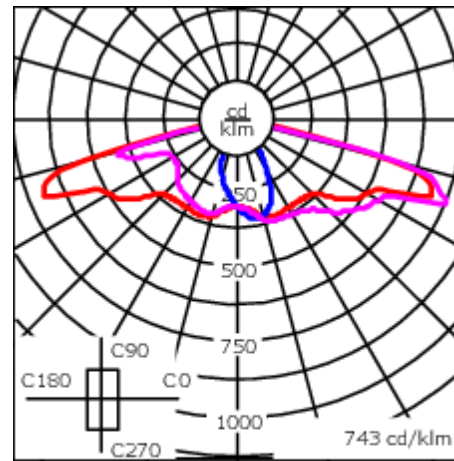

102-0853

AFL120-R2S

we-ef

— C0/C180 — C90/C270
— C5/C185

Spécifications

Description du matériel

Corps	Corps en fonte d'aluminium
Lentille	Lentille en verre de sécurité anti-reflet
Couleurs	Peinture poudre disponible avec 35 couleurs différents
Joint	CCG® Controlled Compression Gasket
Visserie	PCS Inox avec revêtement polymère
IP	IP66
IK	IK08
Protection contre la corrosion	5CE
Surface exposée au vent	0.146 m²

Description électrique

Driver	PWM. DALI and analogue dimming on request
Protection contre les surtensions	75-100V automatic recovery

Informations complémentaires

Durée de vie	Ta=25° L90B10 > 90000h
Classe d'efficacité énergétique	C-D

WE-EF LUMIERE

ZAC de Chesnes Nord, 6 Rue de Brisson, CS80330, 38290 Satolas et Bonce - Téléphone: +33 4 74 99 14 44

info.france@we-ef.com - <https://we-ef.com/fr>

Sous réserve de modifications techniques et d'erreurs. - Généré le 23/10/2024