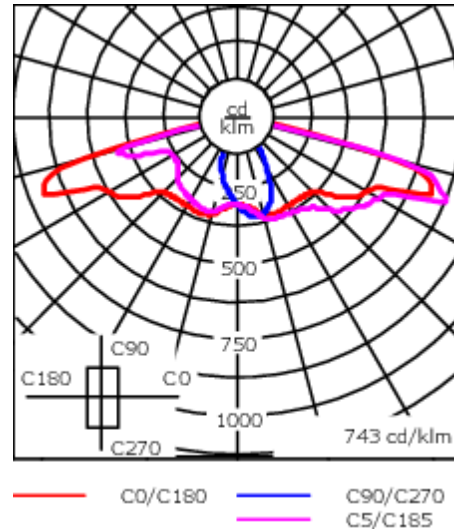

102-0853

AFL120-R2S

we-ef

Spécifications

Description du matériel

Corps	Corps en fonte d'aluminium
Lentille	Lentille en verre de sécurité anti-reflet
Couleurs	RAL9004 Noir de sécurité RAL9007 Aluminium gris RAL7016 Gris anthracite RAL9016 Blanc signalisation
Joint	CCG® Controlled Compression Gasket
Visserie	PCS Inox avec revêtement polymère
IP	IP66
IK	IK08
Protection contre la corrosion	5CE
Surface exposée au vent	0.146 m²

Description électrique

Alimentation électrique	Tension de la batterie 24 V CC (0 Hz)
Driver	PWM. Gradation DALI et analogique sur demande
Protection contre les surtensions	75-100V automatic recovery

WE-EF Switzerland AG

Himmelrichstrasse 6, 6003 Luzern - Téléphone: +41 22 752 49 94

info.switzerland@we-ef.com - <https://we-ef.com/ch_fr>

Sous réserve de modifications techniques et d'erreurs. - Généré le 23/11/2024