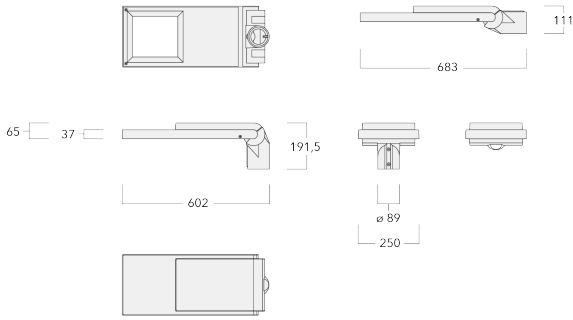

102-0853

AFL120-R2S

we-ef

Spécifications

Description du matériel

Corps	Corps en fonte d'aluminium
Lentille	Lentille en verre de sécurité anti-reflet
Couleurs	RAL9004 Noir de sécurité RAL9007 Aluminium gris RAL7016 Gris anthracite RAL9016 Blanc signalisation
Joint	CCG® Controlled Compression Gasket
Visserie	PCS Inox avec revêtement polymère
IP	IP66
IK	IK08
Protection contre la corrosion	5CE
Surface exposée au vent	0.146 m²

Description électrique

Alimentation électrique	Tension de la batterie 24 V CC (0 Hz)
Driver	PWM. Gradation DALI et analogique sur demande
Protection contre les surtensions	75-100V automatic recovery

WE-EF Switzerland AG

Himmelrichstrasse 6, 6003 Luzern - Téléphone: +41 22 752 49 94

info.switzerland@we-ef.com - <https://we-ef.com/ch_fr>

Sous réserve de modifications techniques et d'erreurs. - Généré le 23/11/2024