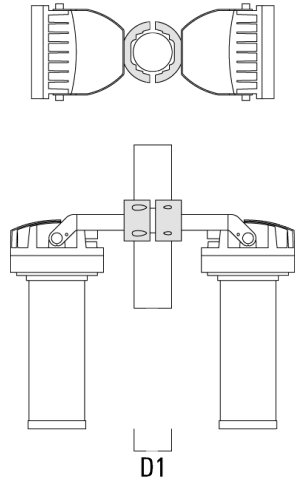

TA4 Mounting bracket, quad (Ø 89 x 200)	147-0099	±90°	650	89 x 200	20.80	89 x 200
---	----------	------	-----	----------	-------	----------

FLC230 LED [FP]

Description	Part ID	A	C1	D × L1	Weight (kg)	D × S
TA4 Mounting bracket, quad (Ø 108 x 200)	147-0100	±90°	650	108 x 200	24.20	108 x 200

Pole clamp TS

Description	Part ID	D1	Weight (kg)	D
TS1-2/M12 Pole clamp, single (Ø 102-114)	147-0526	102-114	1.50	102-114

FLC230 LED [FP]

Description	Part ID	D1	Weight (kg)	D
TS1-2/M12 Pole clamp, single (Ø 114-133)	147-0544	114-133	1.70	114-133

TS2-2/M12 Pole clamp, double (Ø 102-114)	147-0527	102-114	1.50	102-114
--	----------	---------	------	---------

FLC230 LED [FP]

Description	Part ID	D1	Weight (kg)	D
TS2-2/M12 Pole clamp, double (Ø 76-89)	147-0545	76-89	1.40	76-89

TS2-2/M12 Pole clamp, double (Ø 114-133)	147-0546	114-133	1.60	114-133
--	----------	---------	------	---------

FLC230 LED [FP]

Description	Part ID	D1	Weight (kg)	D
TS1-2/M12 Pole clamp, single (Ø 76-89)	147-0543	76-89	1.40	76-89