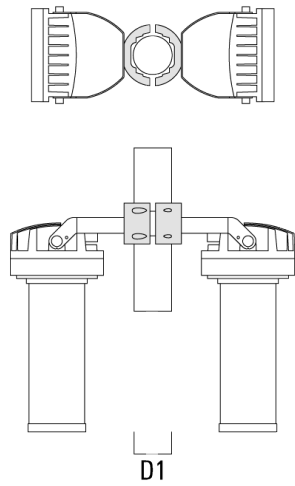

TA4 Mounting bracket, quad (Ø 89 x 200)	147-0099	±90°	650	89 x 200	20.80	89 x 200
---	----------	------	-----	----------	-------	----------

FLC230 LED [FP]

Description	Part ID	A	C1	D × L1	Weight (kg)	D × S
TA4 Mounting bracket, quad (Ø 108 x 200)	147-0100	±90°	650	108 x 200	24.20	108 x 200

Pole clamp TS

Description	Part ID	D1	Weight (kg)	D
TS1-2/M12 Pole clamp, single (Ø 102-114)	147-0526	102-114	1.50	102-114

FLC230 LED [FP]

Description	Part ID	D1	Weight (kg)	D
TS1-2/M12 Pole clamp, single (Ø 114-133)	147-0544	114-133	1.70	114-133

TS2-2/M12 Pole clamp, double (Ø 102-114)	147-0527	102-114	1.50	102-114
--	----------	---------	------	---------

FLC230 LED [FP]

Description	Part ID	D1	Weight (kg)	D
TS2-2/M12 Pole clamp, double (Ø 76-89)	147-0545	76-89	1.40	76-89

TS2-2/M12 Pole clamp, double (Ø 114-133)	147-0546	114-133	1.60	114-133
--	----------	---------	------	---------

FLC230 LED [FP]

Description	Part ID	D1	Weight (kg)	D
TS1-2/M12 Pole clamp, single (Ø 76-89)	147-0543	76-89	1.40	76-89