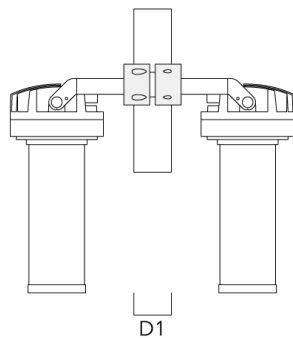

TA4 Mounting bracket, quad (Ø 89 x 200)	147-0099	±90°	650	89 x 200	20.80	89 x 200
---	----------	------	-----	----------	-------	----------

FLC230 LED [FP]

Description	Part ID	A	C1	D × L1	Weight (kg)	D × S
TA4 Mounting bracket, quad (Ø 108 x 200)	147-0100	±90°	650	108 x 200	24.20	108 x 200

Pole clamp TS

Description	Part ID	D1	Weight (kg)	D
TS1-2/M12 Pole clamp, single (Ø 102-114)	147-0526	102-114	1.50	102-114

FLC230 LED [FP]

Description	Part ID	D1	Weight (kg)	D
TS1-2/M12 Pole clamp, single (Ø 114-133)	147-0544	114-133	1.70	114-133

TS2-2/M12 Pole clamp, double (Ø 102-114)	147-0527	102-114	1.50	102-114
--	----------	---------	------	---------

FLC230 LED [FP]

Description	Part ID	D1	Weight (kg)	D
TS2-2/M12 Pole clamp, double (Ø 76-89)	147-0545	76-89	1.40	76-89

TS2-2/M12 Pole clamp, double (Ø 114-133)	147-0546	114-133	1.60	114-133
--	----------	---------	------	---------

FLC230 LED [FP]

Description	Part ID	D1	Weight (kg)	D
TS1-2/M12 Pole clamp, single (Ø 76-89)	147-0543	76-89	1.40	76-89