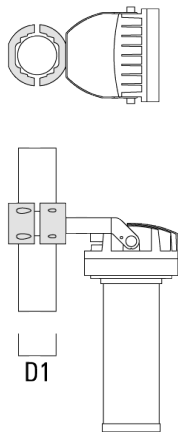

FLC230 LED COLOR CHANGING ZOOM SPOT PROJECTOR

Pole clamp TS

Description	Part ID	D1	Weight(lb)	D
TS1-2/M12 Pole clamp, single (Ø 4.0"-4.5")	147-0526	4.0-4.50	3.53	102-114

TS1-2/M12 Pole clamp, single (Ø 4.5"-5.25")	147-0544	114-133	3.75	114-133
---	----------	---------	------	---------

FLC230 LED COLOR CHANGING ZOOM SPOT PROJECTOR

Description	Part ID	D1	Weight (lb)	D
TS2-2/M16 Pole clamp, double (Ø 4.0"-4.5")	147-0527	4.0-4.50	3.31	102-114

TS2-2/M12 Pole clamp, double (Ø 3"-3.5")	147-0545	3.0"-3.5"	3.09 lbs	76-89
--	----------	-----------	----------	-------

FLC230 LED COLOR CHANGING ZOOM SPOT PROJECTOR

Description	Part ID	D1	Weight (lb)	D
TS2-2/M16 Pole clamp, double (Ø 4.5"-5.25")	147-0546	4.50-5.25	3.53	114-133

TS1-2/M12 Pole clamp, single (Ø 3"-3.5")	147-0543	3.0-3.50	3.31	76-89
--	----------	----------	------	-------