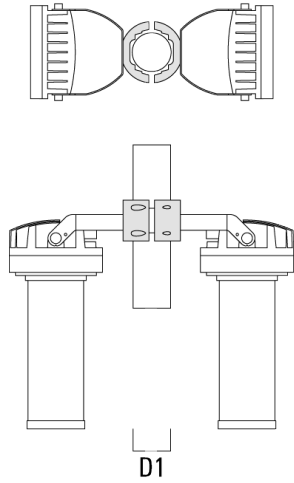

FLC230 LED COLOR CHANGING ZOOM SPOT PROJECTOR

Pole clamp TS

Description	Part ID	D1	Weight(lb)	D
TS1-2/M12 Pole clamp, single (Ø 4.0"-4.5")	147-0526	4.0-4.50	3.53	102-114

TS1-2/M12 Pole clamp, single (Ø 4.5"-5.25")	147-0544	114-133	3.75	114-133
---	----------	---------	------	---------

FLC230 LED COLOR CHANGING ZOOM SPOT PROJECTOR

Description	Part ID	D1	Weight (lb)	D
TS2-2/M16 Pole clamp, double (Ø 4.0"-4.5")	147-0527	4.0-4.50	3.31	102-114

TS2-2/M12 Pole clamp, double (Ø 3"-3.5")	147-0545	3.0"-3.5"	3.09 lbs	76-89
--	----------	-----------	----------	-------

FLC230 LED COLOR CHANGING ZOOM SPOT PROJECTOR

Description	Part ID	D1	Weight (lb)	D
TS2-2/M16 Pole clamp, double (Ø 4.5"-5.25")	147-0546	4.50-5.25	3.53	114-133

TS1-2/M12 Pole clamp, single (Ø 3"-3.5")	147-0543	3.0-3.50	3.31	76-89
--	----------	----------	------	-------