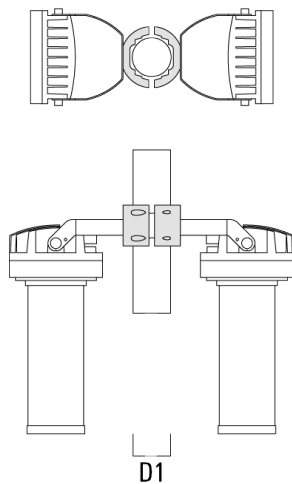

FLC230 LED COLOR CHANGING ZOOM SPOT PROJECTOR

Pole clamp TS

Description	Part ID	D1	Weight(lb)	D
TS1-2/M12 Pole clamp, single (Ø 4.0"-4.5")	147-0526	4.0-4.50	3.53	102-114

TS1-2/M12 Pole clamp, single (Ø 4.5"-5.25")	147-0544	114-133	3.75	114-133
---	----------	---------	------	---------

FLC230 LED COLOR CHANGING ZOOM SPOT PROJECTOR

Description	Part ID	D1	Weight (lb)	D
TS2-2/M16 Pole clamp, double (Ø 4.0"-4.5")	147-0527	4.0-4.50	3.31	102-114

TS2-2/M12 Pole clamp, double (Ø 3"-3.5")	147-0545	3.0"-3.5"	3.09 lbs	76-89
--	----------	-----------	----------	-------