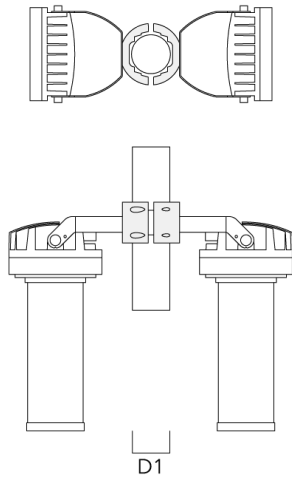

FLC230 LED COLOR CHANGING ZOOM SPOT PROJECTOR

Pole clamp TS

Description	Part ID	D1	Weight(lb)	D
TS1-2/M12 Pole clamp, single (Ø 4.0"-4.5")	147-0526	4.0-4.50	3.53	102-114

TS1-2/M12 Pole clamp, single (Ø 4.5"-5.25")	147-0544	114-133	3.75	114-133
---	----------	---------	------	---------

FLC230 LED COLOR CHANGING ZOOM SPOT PROJECTOR

Description	Part ID	D1	Weight (lb)	D
TS2-2/M16 Pole clamp, double (Ø 4.0"-4.5")	147-0527	4.0-4.50	3.31	102-114

TS2-2/M12 Pole clamp, double (Ø 3"-3.5")	147-0545	3.0"-3.5"	3.09 lbs	76-89
--	----------	-----------	----------	-------