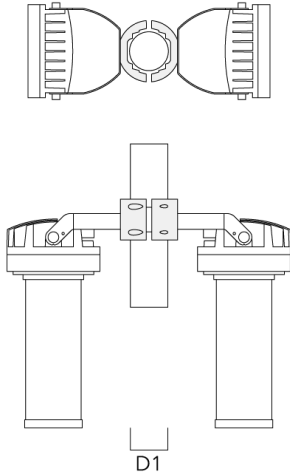

FLC230 LED COLOR CHANGING ZOOM SPOT PROJECTOR

Pole clamp TS

Description	Part ID	D1	Weight(lb)	D
TS1-2/M12 Pole clamp, single (Ø 4.0"-4.5")	147-0526	4.0-4.50	3.53	102-114

TS1-2/M12 Pole clamp, single (Ø 4.5"-5.25")	147-0544	114-133	3.75	114-133
---	----------	---------	------	---------

FLC230 LED COLOR CHANGING ZOOM SPOT PROJECTOR

Description	Part ID	D1	Weight (lb)	D
TS2-2/M16 Pole clamp, double (Ø 4.0"-4.5")	147-0527	4.0-4.50	3.31	102-114

TS2-2/M12 Pole clamp, double (Ø 3"-3.5")	147-0545	3.0"-3.5"	3.09 lbs	76-89
--	----------	-----------	----------	-------