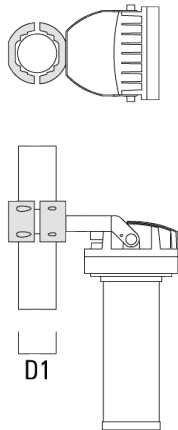

FLC230 LED COLOR CHANGING ZOOM SPOT PROJECTOR

Pole clamp TS

Description	Part ID	D1	Weight(lb)	D
TS1-2/M12 Pole clamp, single (Ø 4.0"-4.5")	147-0526	4.0-4.50	3.53	102-114

TS1-2/M12 Pole clamp, single (Ø 4.5"-5.25")	147-0544	114-133	3.75	114-133
---	----------	---------	------	---------

FLC230 LED COLOR CHANGING ZOOM SPOT PROJECTOR

Description	Part ID	D1	Weight (lb)	D
TS2-2/M16 Pole clamp, double (Ø 4.0"-4.5")	147-0527	4.0-4.50	3.31	102-114

TS2-2/M12 Pole clamp, double (Ø 3"-3.5")	147-0545	3.0"-3.5"	3.09 lbs	76-89
--	----------	-----------	----------	-------

FLC230 LED COLOR CHANGING ZOOM SPOT PROJECTOR

Description	Part ID	D1	Weight (lb)	D
TS2-2/M16 Pole clamp, double (Ø 4.5"-5.25")	147-0546	4.50-5.25	3.53	114-133

TS1-2/M12 Pole clamp, single (Ø 3"-3.5")	147-0543	3.0-3.50	3.31	76-89
--	----------	----------	------	-------