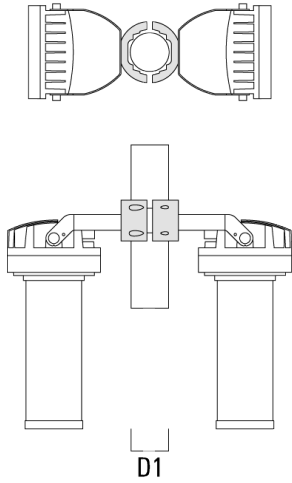

FLC230 LED COLOR CHANGING ZOOM SPOT PROJECTOR

Pole clamp TS

Description	Part ID	D1	Weight(lb)	D
TS1-2/M12 Pole clamp, single (Ø 4.0"-4.5")	147-0526	4.0-4.50	3.53	102-114

TS1-2/M12 Pole clamp, single (Ø 4.5"-5.25")	147-0544	114-133	3.75	114-133
---	----------	---------	------	---------

FLC230 LED COLOR CHANGING ZOOM SPOT PROJECTOR

Description	Part ID	D1	Weight (lb)	D
TS2-2/M16 Pole clamp, double (Ø 4.0"-4.5")	147-0527	4.0-4.50	3.31	102-114

TS2-2/M12 Pole clamp, double (Ø 3"-3.5")	147-0545	3.0"-3.5"	3.09 lbs	76-89
--	----------	-----------	----------	-------

FLC230 LED COLOR CHANGING ZOOM SPOT PROJECTOR

Description	Part ID	D1	Weight (lb)	D
TS2-2/M16 Pole clamp, double (Ø 4.5"-5.25")	147-0546	4.50-5.25	3.53	114-133

TS1-2/M12 Pole clamp, single (Ø 3"-3.5")	147-0543	3.0-3.50	3.31	76-89
--	----------	----------	------	-------