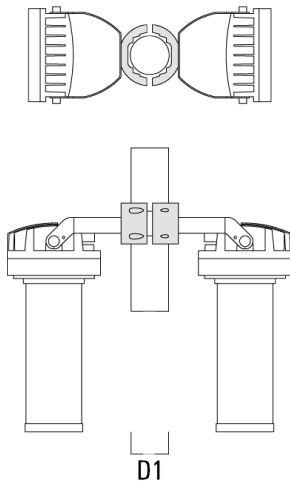

FLC230 LED COLOR CHANGING ZOOM SPOT PROJECTOR

Pole clamp TS

Description	Part ID	D1	Weight(lb)	D
TS1-2/M12 Pole clamp, single (Ø 4.0"-4.5")	147-0526	4.0-4.50	3.53	102-114

TS1-2/M12 Pole clamp, single (Ø 4.5"-5.25")	147-0544	114-133	3.75	114-133
---	----------	---------	------	---------

FLC230 LED COLOR CHANGING ZOOM SPOT PROJECTOR

Description	Part ID	D1	Weight (lb)	D
TS2-2/M16 Pole clamp, double (Ø 4.0"-4.5")	147-0527	4.0-4.50	3.31	102-114

TS2-2/M12 Pole clamp, double (Ø 3"-3.5")	147-0545	3.0"-3.5"	3.09 lbs	76-89
--	----------	-----------	----------	-------