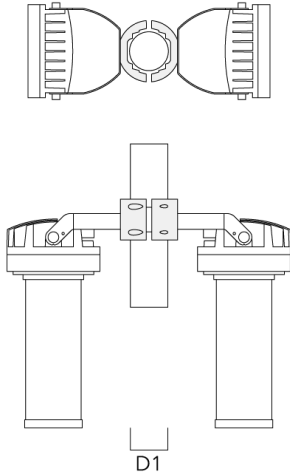

FLC230 LED COLOR CHANGING ZOOM SPOT PROJECTOR

Pole clamp TS

| Description | Part ID | D1 | Weight(lb) | D |
|--|----------|----------|------------|---------|
| TS1-2/M12 Pole clamp, single (Ø 4.0"-4.5") | 147-0526 | 4.0-4.50 | 3.53 | 102-114 |

| | | | | |
|---|----------|---------|------|---------|
| TS1-2/M12 Pole clamp, single (Ø 4.5"-5.25") | 147-0544 | 114-133 | 3.75 | 114-133 |
|---|----------|---------|------|---------|

WE-EF LIGHTING USA, LLC

| Description | Part ID | D1 | Weight (lb) | D |
|--|----------|----------|-------------|---------|
| TS2-2/M16 Pole clamp, double (Ø 4.0"-4.5") | 147-0527 | 4.0-4.50 | 3.31 | 102-114 |

| | | | | |
|--|----------|-----------|----------|-------|
| TS2-2/M12 Pole clamp, double (Ø 3"-3.5") | 147-0545 | 3.0"-3.5" | 3.09 lbs | 76-89 |
|--|----------|-----------|----------|-------|