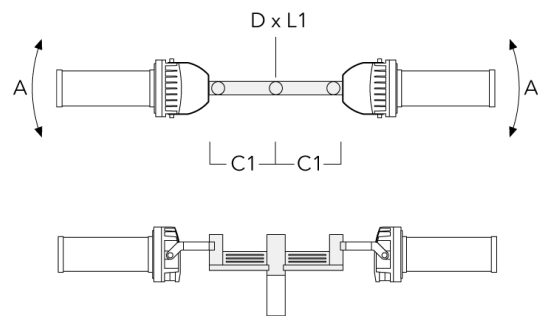

WE-EF LIGHTING USA, LLC

410-D Keystone Drive, 15086 Warrendale, PA 15086 - Phone: +1 724 742 0030
customersupport.usa@we-ef.com - <https://we-ef.com/us>
Subject to technical changes and errors. - Generated on 11/23/2024