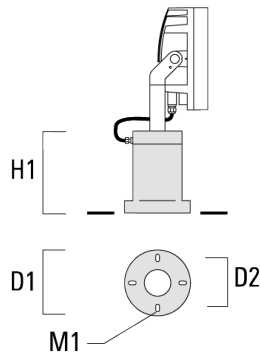

Short post EM

| Description | Part ID | D1 | D2 | H1 | M1 | Weight (lb) |
|-------------|----------|------|-------|----|-------|-------------|
| EM1-M16 AL | 270-0001 | 6.3" | 5.12" | 8" | 0.35" | 4.85 lbs |