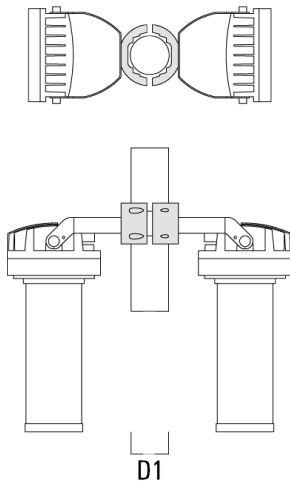

FLC230 LED COLOR CHANGING ZOOM SPOT PROJECTOR

Pole clamp TS

| Description | Part ID | D1 | Weight(lb) | D |
|--|----------|----------|------------|---------|
| TS1-2/M12 Pole clamp, single (Ø 4.0"-4.5") | 147-0526 | 4.0-4.50 | 3.53 | 102-114 |

| | | | | |
|---|----------|---------|------|---------|
| TS1-2/M12 Pole clamp, single (Ø 4.5"-5.25") | 147-0544 | 114-133 | 3.75 | 114-133 |
|---|----------|---------|------|---------|

WE-EF LIGHTING USA, LLC

| Description | Part ID | D1 | Weight (lb) | D |
|--|----------|----------|-------------|---------|
| TS2-2/M16 Pole clamp, double (Ø 4.0"-4.5") | 147-0527 | 4.0-4.50 | 3.31 | 102-114 |

| | | | | |
|--|----------|-----------|----------|-------|
| TS2-2/M12 Pole clamp, double (Ø 3"-3.5") | 147-0545 | 3.0"-3.5" | 3.09 lbs | 76-89 |
|--|----------|-----------|----------|-------|