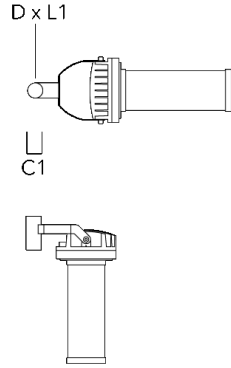

| | | | | | | | |
|--|----------|--|------|-------|------|------|----------|
| TA2 Mounting bracket, double (Ø 3 x 8) | 147-0024 | | 5.12 | 3 x 8 | 2.99 | 4.19 | 76 x 200 |
|--|----------|--|------|-------|------|------|----------|