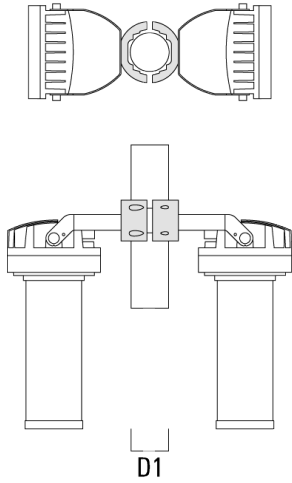

| Description | Part ID | D1 | Weight (lb) | D |
|--|----------|----------|-------------|---------|
| TS2-2/M16 Pole clamp, double (Ø 4.0"-4.5") | 147-0527 | 4.0-4.50 | 3.31 | 102-114 |

| | | | | |
|--|----------|-----------|----------|-------|
| TS2-2/M12 Pole clamp, double (Ø 3"-3.5") | 147-0545 | 3.0"-3.5" | 3.09 lbs | 76-89 |
|--|----------|-----------|----------|-------|

FLC230 LED COLOR CHANGING ZOOM SPOT PROJECTOR

| Description | Part ID | D1 | Weight (lb) | D |
|---|----------|-----------|-------------|---------|
| TS2-2/M16 Pole clamp, double (Ø 4.5"-5.25") | 147-0546 | 4.50-5.25 | 3.53 | 114-133 |