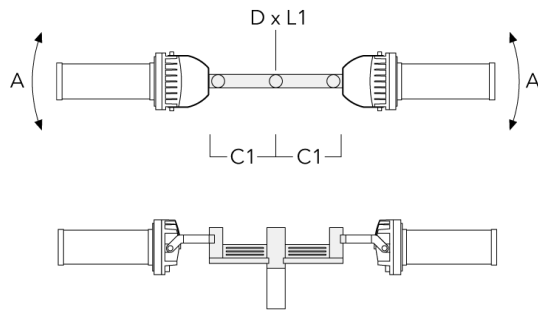

FLC230 LED COLOR CHANGING ZOOM SPOT PROJECTOR

Description	Part ID	A	C1	D x L1	L	Weight (lb)	D x S
TA2-L Mounting bracket, double (Ø 4.25 x 8)	147-0148	±90°	16.54	4.25 x 8	4.25	44.53	108 x 200

TA2-L Mounting bracket, double (Ø 3 x 8)	147-0105	±90°	16.54	3 x 8	2.99	35.49	76 x 200