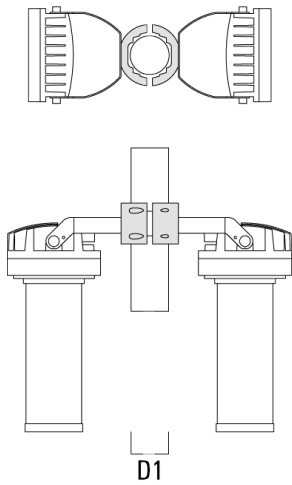

**FLC230 LED COLOR CHANGING ZOOM SPOT PROJECTOR**

**Pole clamp TS**

Description	Part ID	D1	Weight(lb)	D
TS1-2/M12 Pole clamp, single (Ø 4.0"-4.5")	147-0526	4.0-4.50	3.53	102-114

TS1-2/M12 Pole clamp, single (Ø 4.5"-5.25")	147-0544	114-133	3.75	114-133
---	----------	---------	------	---------

**FLC230 LED COLOR CHANGING ZOOM SPOT PROJECTOR**

Description	Part ID	D1	Weight (lb)	D
TS2-2/M16 Pole clamp, double (Ø 4.0"-4.5")	147-0527	4.0-4.50	3.31	102-114

TS2-2/M12 Pole clamp, double (Ø 3"-3.5")	147-0545	3.0"-3.5"	3.09 lbs	76-89
--	----------	-----------	----------	-------