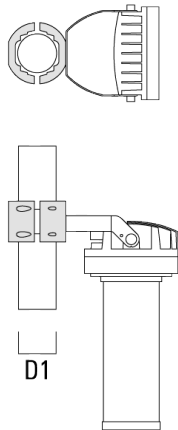

**FLC230 LED COLOR CHANGING ZOOM SPOT PROJECTOR**

**Pole clamp TS**

Description	Part ID	D1	Weight(lb)	D
TS1-2/M12 Pole clamp, single (Ø 4.0"-4.5")	147-0526	4.0-4.50	3.53	102-114

TS1-2/M12 Pole clamp, single (Ø 4.5"-5.25")	147-0544	114-133	3.75	114-133
---	----------	---------	------	---------

**FLC230 LED COLOR CHANGING ZOOM SPOT PROJECTOR**

Description	Part ID	D1	Weight (lb)	D
TS2-2/M16 Pole clamp, double (Ø 4.0"-4.5")	147-0527	4.0-4.50	3.31	102-114

TS2-2/M12 Pole clamp, double (Ø 3"-3.5")	147-0545	3.0"-3.5"	3.09 lbs	76-89
--	----------	-----------	----------	-------

**FLC230 LED COLOR CHANGING ZOOM SPOT PROJECTOR**

Description	Part ID	D1	Weight (lb)	D
TS2-2/M16 Pole clamp, double (Ø 4.5"-5.25")	147-0546	4.50-5.25	3.53	114-133

TS1-2/M12 Pole clamp, single (Ø 3"-3.5")	147-0543	3.0-3.50	3.31	76-89
--	----------	----------	------	-------