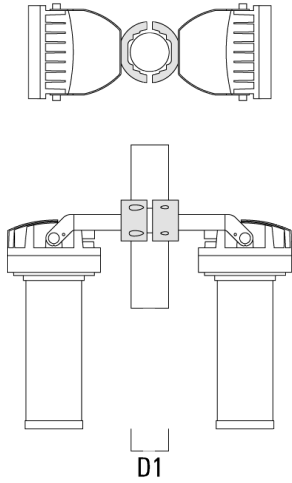

**FLC230 LED COLOR CHANGING ZOOM SPOT PROJECTOR**

**Pole clamp TS**

Description	Part ID	D1	Weight(lb)	D
TS1-2/M12 Pole clamp, single (Ø 4.0"-4.5")	147-0526	4.0-4.50	3.53	102-114

TS1-2/M12 Pole clamp, single (Ø 4.5"-5.25")	147-0544	114-133	3.75	114-133
---	----------	---------	------	---------

**FLC230 LED COLOR CHANGING ZOOM SPOT PROJECTOR**

Description	Part ID	D1	Weight (lb)	D
TS2-2/M16 Pole clamp, double (Ø 4.0"-4.5")	147-0527	4.0-4.50	3.31	102-114

TS2-2/M12 Pole clamp, double (Ø 3"-3.5")	147-0545	3.0"-3.5"	3.09 lbs	76-89
--	----------	-----------	----------	-------

**FLC230 LED COLOR CHANGING ZOOM SPOT PROJECTOR**

Description	Part ID	D1	Weight (lb)	D
TS2-2/M16 Pole clamp, double (Ø 4.5"-5.25")	147-0546	4.50-5.25	3.53	114-133

TS1-2/M12 Pole clamp, single (Ø 3"-3.5")	147-0543	3.0-3.50	3.31	76-89
--	----------	----------	------	-------