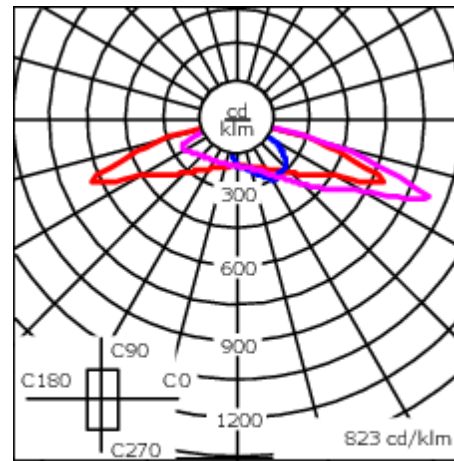

102-0990

AFL120-R2S

we-ef

— C0/C180 — C90/C270
— C10/C190

Spécifications

Description du matériel

Corps	Corps en fonte d'aluminium
Lentille	Lentille en verre de sécurité anti-reflet
Couleurs	Peinture poudre disponible avec 35 couleurs différents
Joint	CCG® Controlled Compression Gasket
Visserie	PCS Inox avec revêtement polymère
IP	IP66
IK	IK08
Protection contre la corrosion	5CE
Surface exposée au vent	0.146 m²

Description électrique

Driver	PWM. DALI and analogue dimming on request
Protection contre les surtensions	75-100V automatic recovery

Informations complémentaires

Durée de vie	Ta=25° L90B10 > 90000h
Classe d'efficacité énergétique	C-D

WE-EF LUMIERE

ZAC de Chesnes Nord, 6 Rue de Brisson, CS80330, 38290 Satolas et Bonce - Téléphone: +33 4 74 99 14 44

info.france@we-ef.com - <https://we-ef.com/fr>

Sous réserve de modifications techniques et d'erreurs. - Généré le 23/10/2024