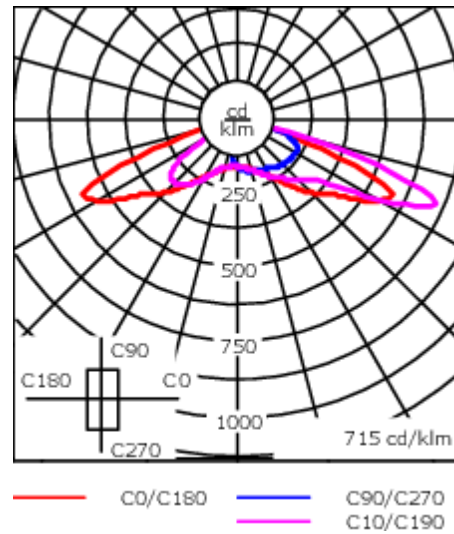

Spécifications

Description du matériel

Corps	Corps en fonte d'aluminium
Lentille	Lentille en verre de sécurité anti-reflet
Couleurs	Peinture poudre disponible avec 35 couleurs différents
Joint	CCG® Controlled Compression Gasket
Visserie	PCS Inox avec revêtement polymère
IP	IP66
IK	IK08
Protection contre la corrosion	5CE
Surface exposée au vent	0.146 m²

Description électrique

Driver	PWM. DALI and analogue dimming on request
Protection contre les surtensions	75-100V automatic recovery

Informations complémentaires

Durée de vie	Ta=25° L90B10 > 90000h
Classe d'efficacité énergétique	C-D

WE-EF LUMIERE

ZAC de Chesnes Nord, 6 Rue de Brisson, CS80330, 38290 Satolas et Bonce - Téléphone: +33 4 74 99 14 44
info.france@we-ef.com - <https://we-ef.com/fr>

Sous réserve de modifications techniques et d'erreurs. - Généré le 23/11/2024