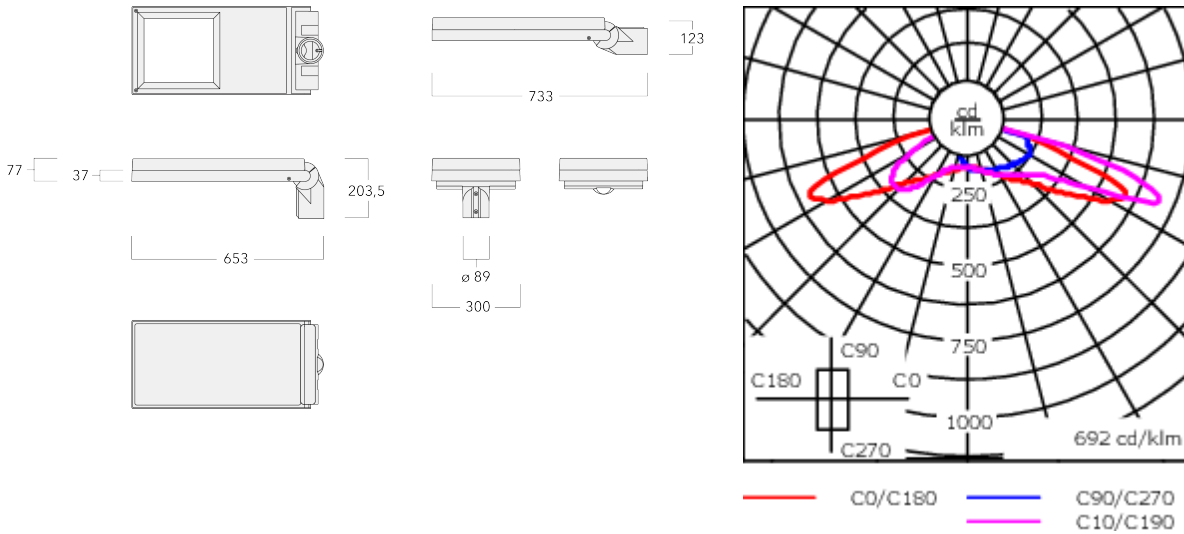

Spezifikationen

Materialbeschreibung

Gehäuse	Marine-grade, die-cast aluminium alloy
Abdeckung	Non-reflective safety glass lens
Farben	RAL9004 Signalschwarz RAL9006 Weißaluminium RAL9007 Graualuminium RAL7016 Anthrazitgrau RAL9016 Verkehrsweiß
Dichtung	CCG® Controlled Compression Gasket
Schrauben	PCS Polymer Coated Stainless Steel Hardware
Schutzart	IP66
Schlagfestigkeit	IK08
Korrosionsbeständigkeit	5CE
Windangriffsfläche	0.191 m²

Elektrische Beschreibung

Netz	220-240V / 50-60 Hz
Netzgerät / Vorschaltgerät	Integral EC electronic converter. DALI
Leistungsfaktor	> 0.9
Überspannungsschutz	6/6kV, optional 10kV