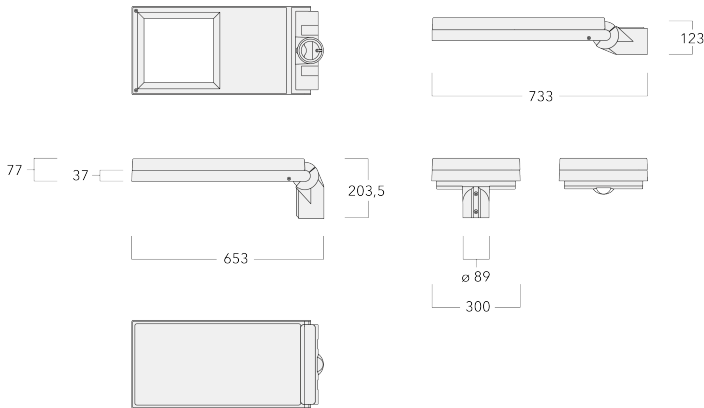

— C0/C180 — C90/C270
— C10/C190

Spezifikationen

Materialbeschreibung

Gehäuse	Marine-grade, die-cast aluminium alloy
Abdeckung	Non-reflective safety glass lens
Farben	RAL9004 Signalschwarz RAL9007 Graualuminium RAL7016 Anthrazitgrau RAL9016 Verkehrsweiß
Dichtung	CCG® Controlled Compression Gasket
Schrauben	PCS Polymer Coated Stainless Steel Hardware
Schutzart	IP66
Schlagfestigkeit	IK08
Korrosionsbeständigkeit	5CE
Windangriffsfläche	0.191 m²

Elektrische Beschreibung

Netz	220-240V / 50-60 Hz
Netzgerät / Vorschaltgerät	Integral EC electronic converter. DALI
Leistungsfaktor	> 0.9
Überspannungsschutz	6/6kV, optional 10kV

Weitere Informationen

Lifetime	Ta=25° L90B10 > 90000h
Energy efficiency class	C-D (Light source)

WE-EF Switzerland AG

Himmelrichstrasse 6, 6003 Luzern - Tel: +41 41 210 49 95
info.switzerland@we-ef.com - <https://we-ef.com/ch_de>
Technische Änderungen und Irrtümer vorbehalten. - Erstellt am 23.11.2024