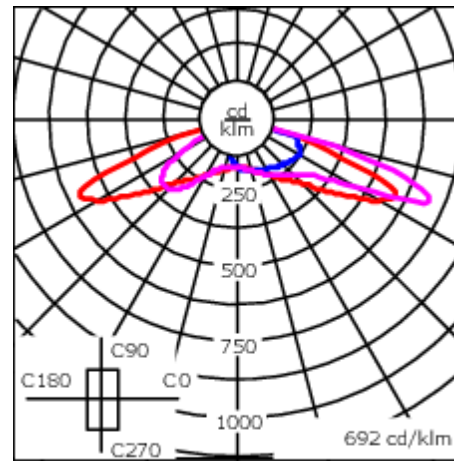

— C0/C180 — C90/C270
— C10/C190

Spezifikationen

Materialbeschreibung

Gehäuse	Marine-grade, die-cast aluminium alloy
Abdeckung	Non-reflective safety glass lens
Farben	RAL9004 Signalschwarz RAL9007 Graualuminium RAL7016 Anthrazitgrau RAL9016 Verkehrsweiß
Dichtung	CCG® Controlled Compression Gasket
Schrauben	PCS Polymer Coated Stainless Steel Hardware
Schutzart	IP66
Schlagfestigkeit	IK08
Korrosionsbeständigkeit	5CE
Windangriffsfläche	0.191 m²

Elektrische Beschreibung

Netz	220-240V / 50-60 Hz
Netzgerät / Vorschaltgerät	Integral EC electronic converter. DALI
Leistungsfaktor	> 0.9
Überspannungsschutz	6/6kV, optional 10kV

Weitere Informationen

Lifetime	Ta=25° L90B10 > 90000h
Energy efficiency class	C-D (Light source)

WE-EF Switzerland AG

Himmelrichstrasse 6, 6003 Luzern - Tel: +41 41 210 49 95
info.switzerland@we-ef.com - <https://we-ef.com/ch_de>
Technische Änderungen und Irrtümer vorbehalten. - Erstellt am 23.11.2024