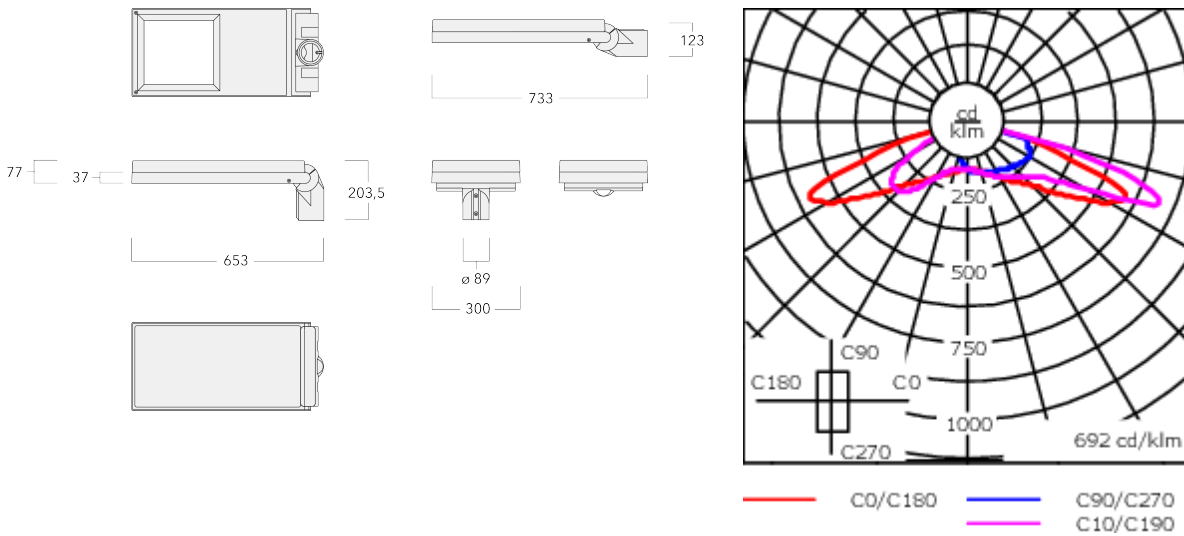

Spécifications

Description du matériel

Corps	Marine-grade, die-cast aluminium alloy
Lentille	Non-reflective safety glass lens
Couleurs	RAL9004 Noir de sécurité RAL9007 Aluminium gris RAL7016 Gris anthracite RAL9016 Blanc signalisation
Joint	CCG® Controlled Compression Gasket
Visserie	PCS Polymer Coated Stainless Steel Hardware
IP	IP66
IK	IK08
Protection contre la corrosion	5CE
Surface exposée au vent	0.191 m²

Description électrique

Alimentation électrique	220-240V / 50-60 Hz
Driver	Integral EC electronic converter. DALI
Power factor	> 0.9
Protection contre les surtensions	6/6kV, optional 10kV