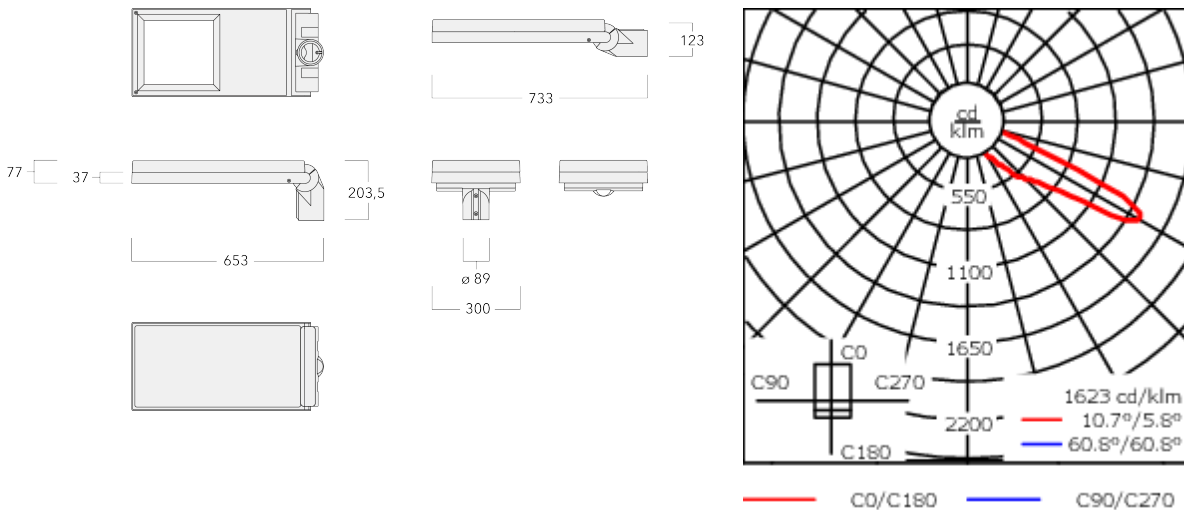

Spécifications

Description du matériel

Corps	Marine-grade, die-cast aluminium alloy
Lentille	Non-reflective safety glass lens
Couleurs	RAL9004 Noir de sécurité RAL9007 Aluminium gris RAL7016 Gris anthracite RAL9016 Blanc signalisation
Joint	CCG® Controlled Compression Gasket
Visserie	PCS Polymer Coated Stainless Steel Hardware
IP	IP66
IK	IK08
Protection contre la corrosion	5CE
Surface exposée au vent	0.191 m²

Description électrique

Alimentation électrique	220-240V / 50-60 Hz
Driver	Integral EC electronic converter. DALI
Power factor	> 0.9
Protection contre les surtensions	6/6kV, optional 10kV